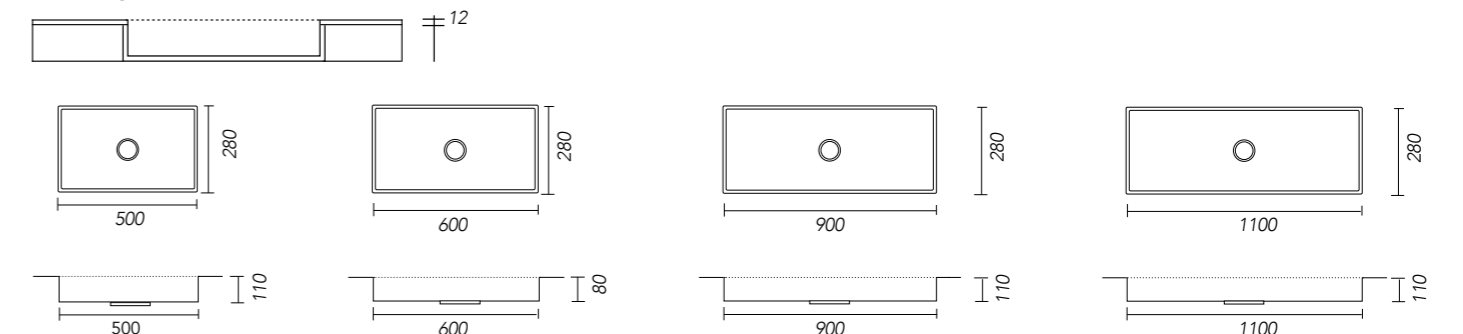

Geïntegreerde wastafel SPAZIO

☐ 500 x 280 x 110 mm ☐ 600 x 280 x 80 mm ☐ 900 x 280 x 110 mm ☐ 1100 x 280 x 110 mm