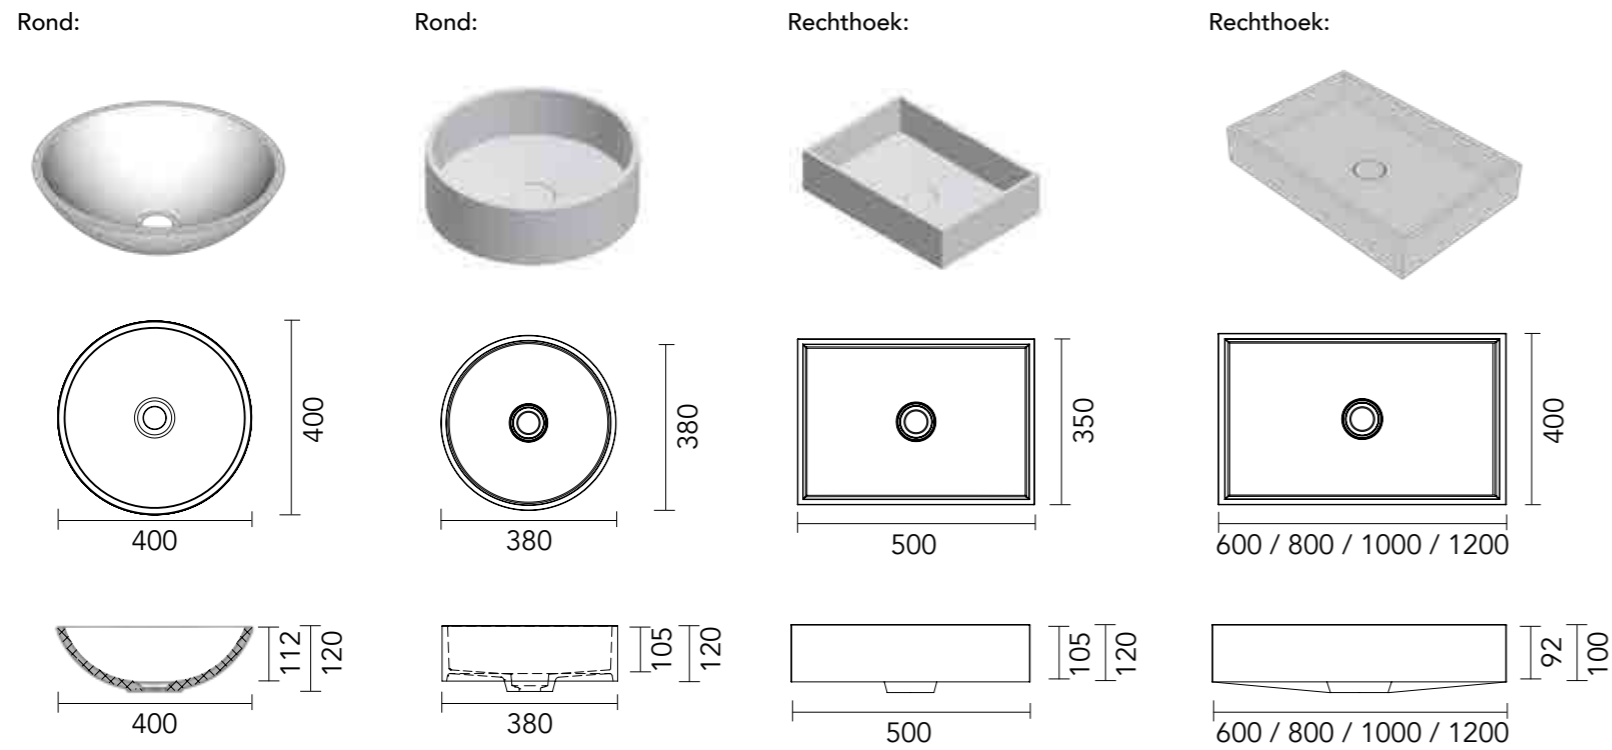

Click plug t.b.v. Cargo wastafels

Always open plug t.b.v. Cargo wastafels

DOGMA opbouw wastafels
rechthoekig en rond

OPBOUW WASTAFEL - 500 x 350 mm

Maatvoering (b x d x h) 500 x 350 x 120 mm	Kleur	Kraangaten	Artikelnummer	Prijs excl. BTW	Prijs incl. BTW
	Glans wit polystone	0	3430304	€ 342,07	€ 413,91
	Mat wit polystone	0	3430305	€ 342,07	€ 413,91
	Mat wit onyx / solid surface	0	3430300	€ 417,05	€ 504,63
	Quartz ivoor wit	0	3430301	€ 417,05	€ 504,63
	Quartz grijs	0	3430302	€ 417,05	€ 504,63
	Quartz beton	0	3430306	€ 417,05	€ 504,63
	Quartz zwart	0	3430303	€ 417,05	€ 504,63