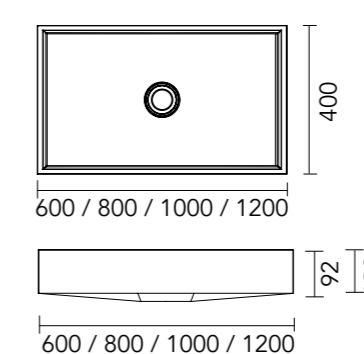

600/800/1000/1200 x 400 mm