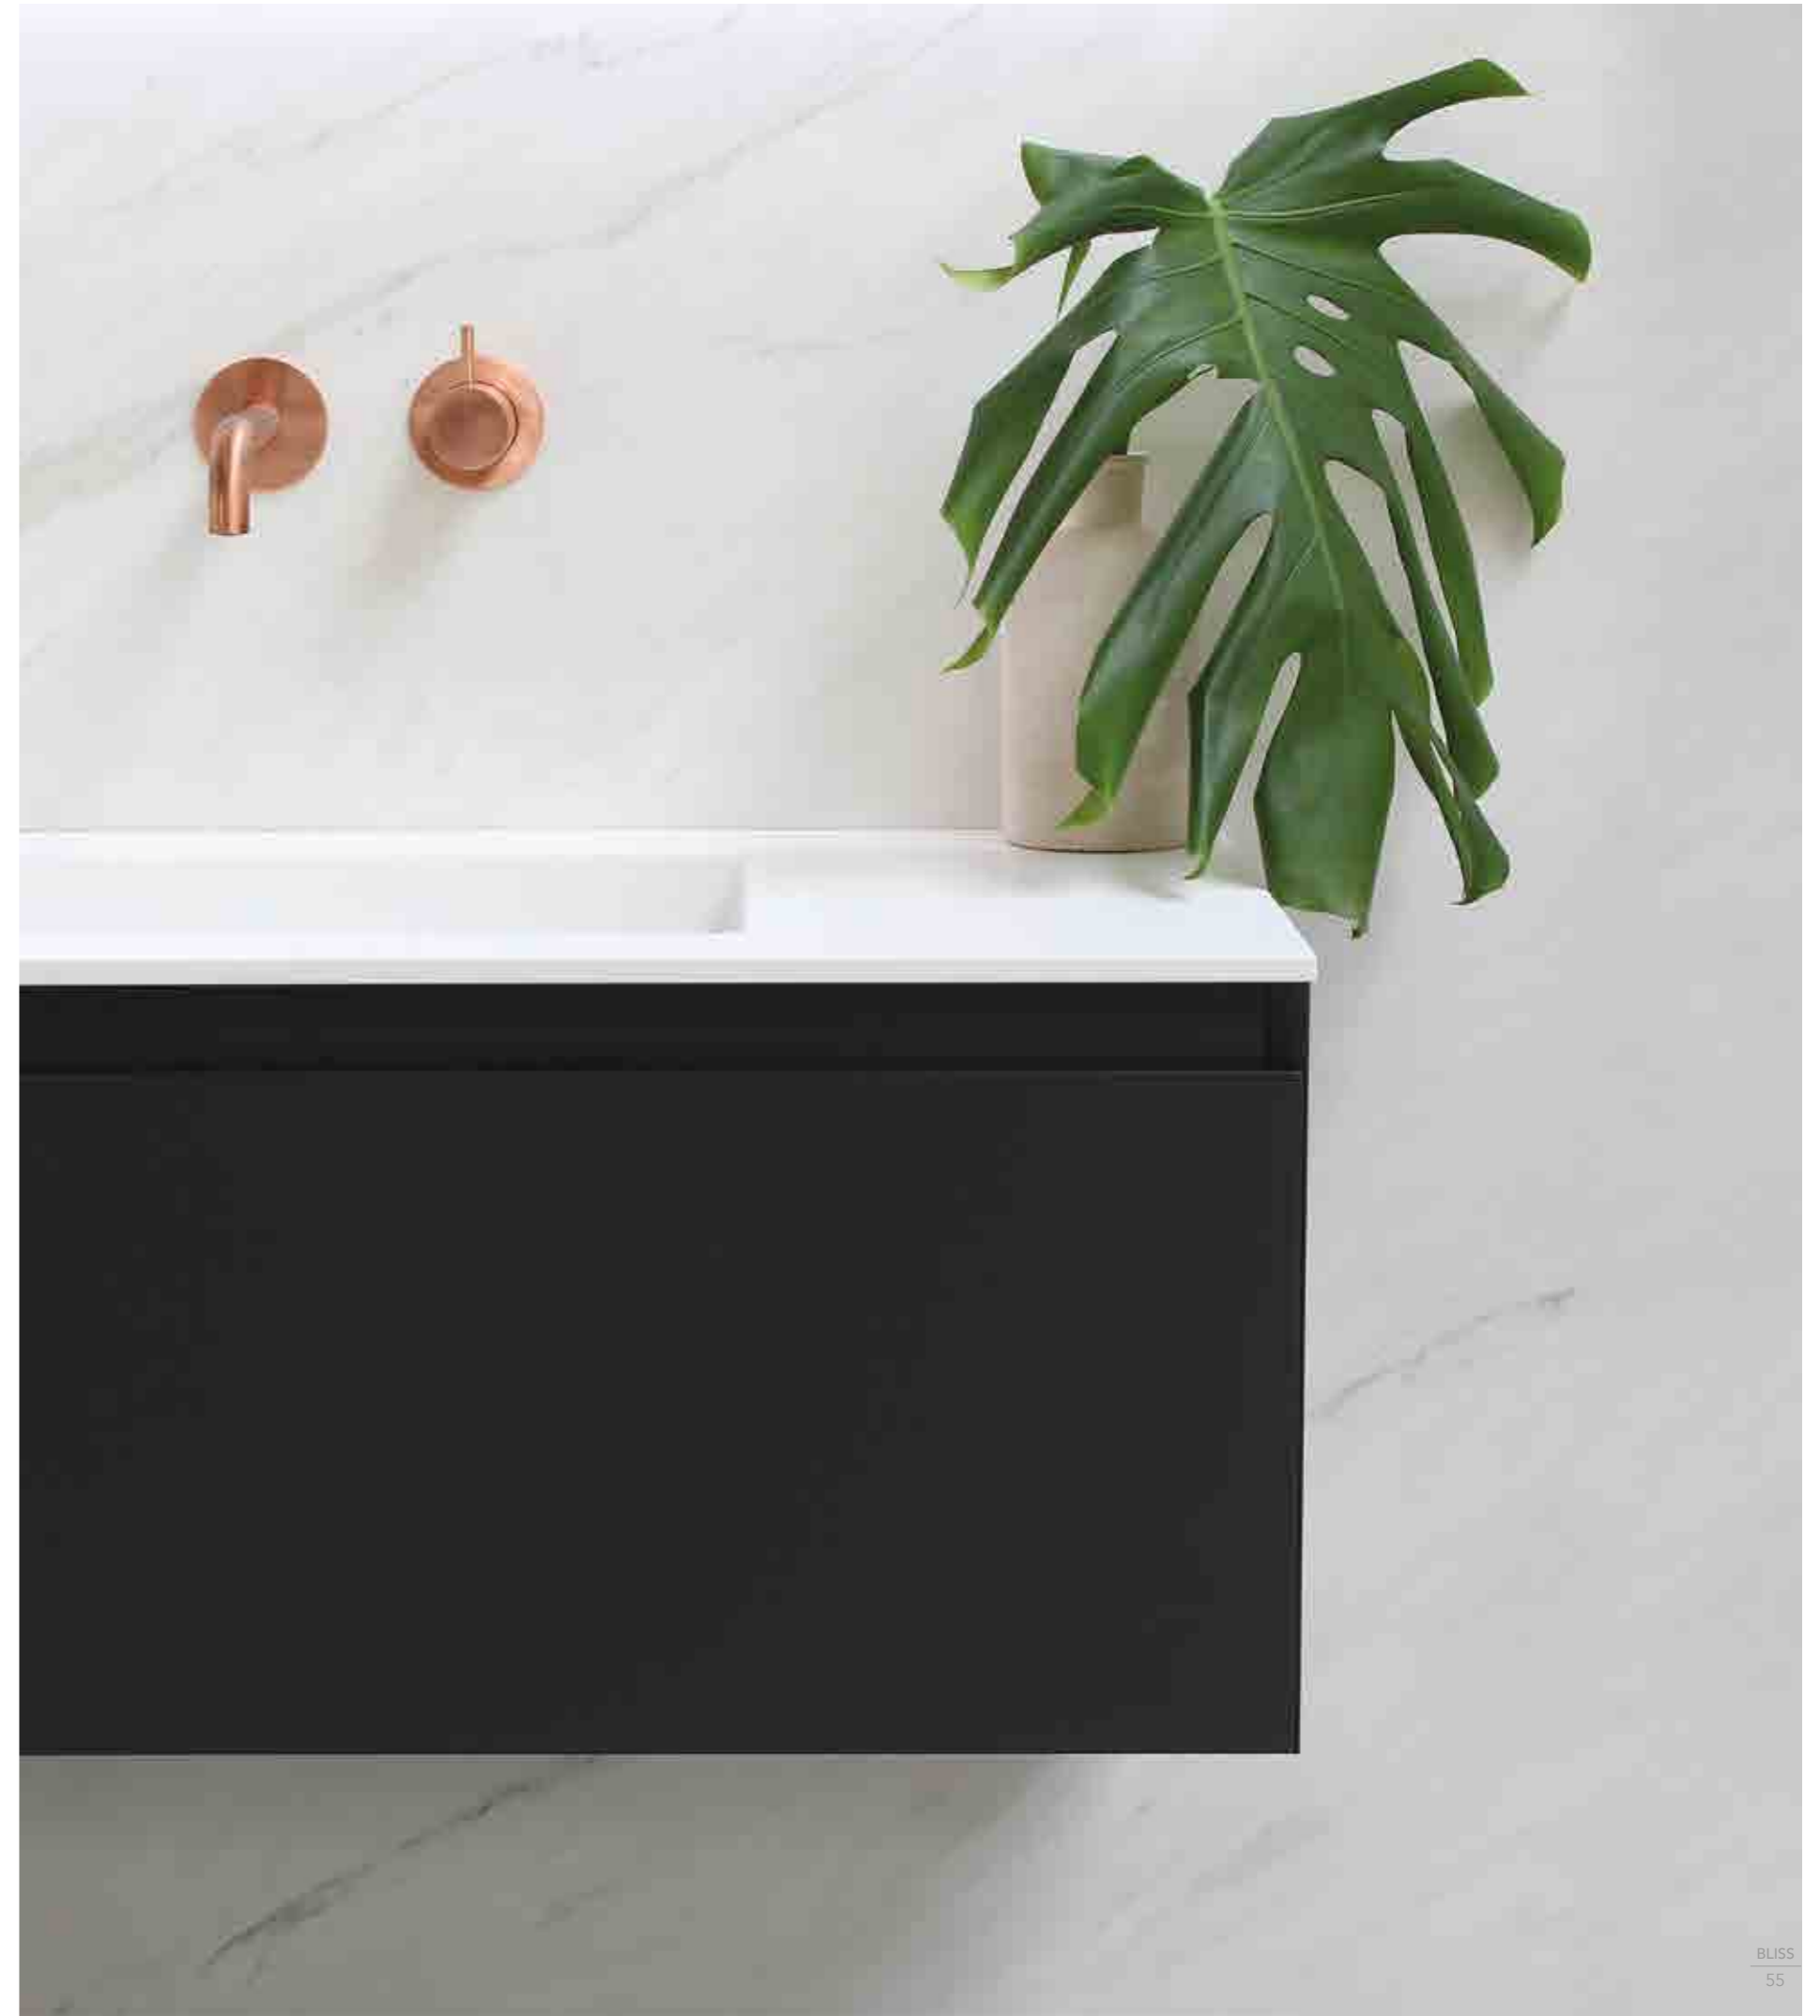

BLISS

E'viva

Volledige vrijheid in vormgeving tot 5 meter.

Met de nieuwste Bliss E'viva Collectie maakt u de badkamer helemaal naar wens en op maat. Tot op de millimeter. Het superstrakke en duurzame basismateriaal van solid surface geeft u deze mogelijkheden. De extra lange wastafelplateaus van maximaal vijf meter lengte geven u in ieder geval de ruimte. In combinatie met de verschillende maten en kleuren onderkasten krijgt u de volledige vrijheid om de badkamer helemaal naar eigen inzicht in te richten. De spiegels en spiegelkasten, de verlichting en de bijpassende hoge kasten maken het plaatje compleet. Uw eigen creativiteit of dat van uw (binnenhuis) architect maakt het echt helemaal af.