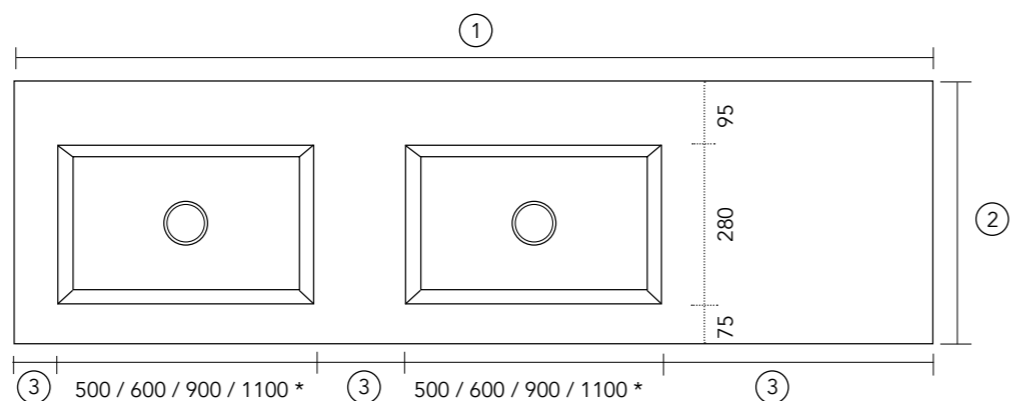

TWEE GEÏNTEGREERDE WASTAFELS (OF MEER):

Positie vrij te bepalen, met of zonder kraangat
(500 x 280 x 110 mm) / (600 x 280 x 80 mm) /
(900 x 280 x 110 mm) / (1100 x 280 x 110 mm)

- ① Max. 5000 mm
- ② Bij **A + B**: Max. 450 mm / Bij **C**: Vrij te bepalen
- ③ Min. 50 mm