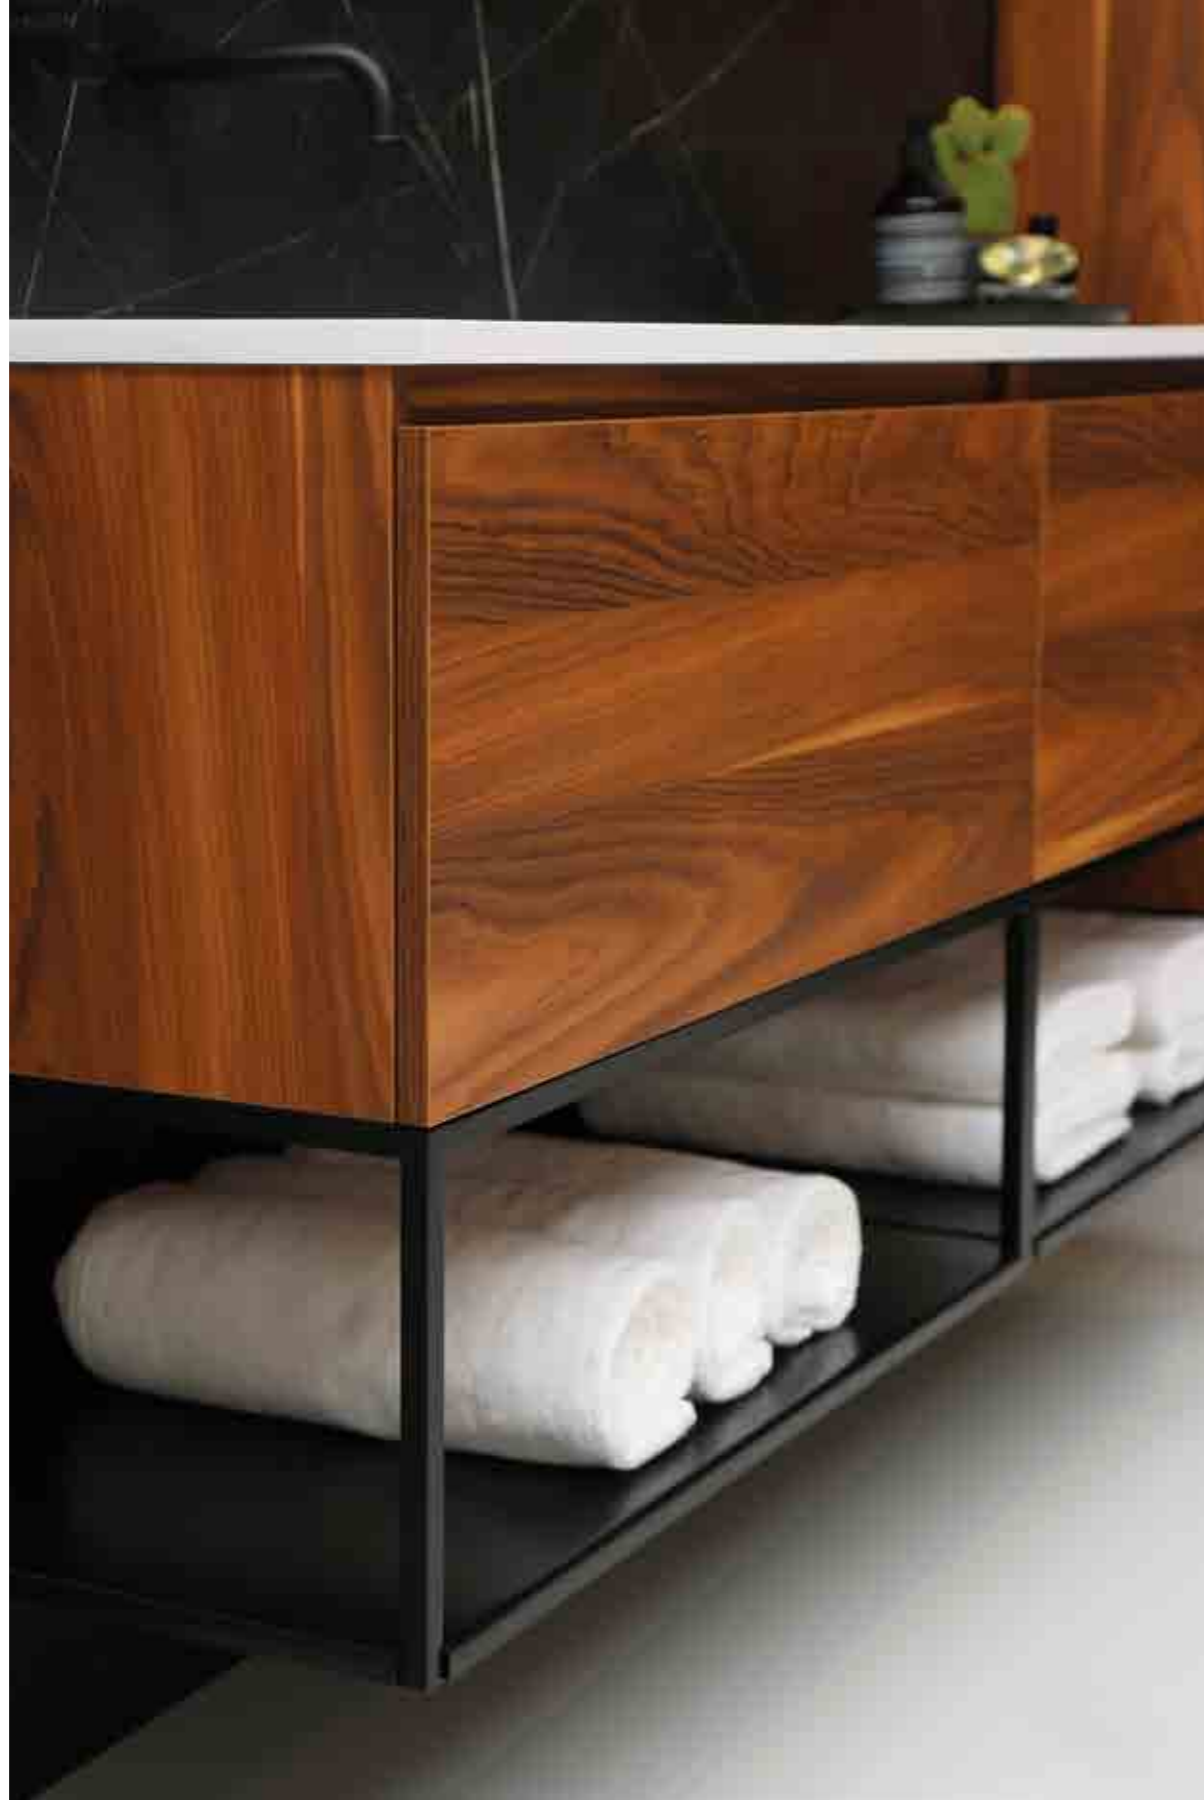

STAAL COLLECTIE

Het stalen frame rukt op in onze woning. En nu ook in de badkamer. De BLISS onderkasten kunnen die uitbreiding ook krijgen. De Ferro is een accessoire waarmee u de badkamer een spannende upgrade geeft. Wij bieden een 45 cm diep, zwart gepoedercoat frame die zich moeiteloos laat combineren met een enkele lade onderkast en met de verschillende wastafels uit dezelfde 45 cm collectie. U kunt ook kiezen uit een afdekplaat in lak, houtdecor, solid surface, polystone, onyx of quartz in combinatie met de BLISS DOGMA en FUORI opbouwkommen of alleen een frame met een afdekplaat en een stalen inlegplateau. Gewoon lekker combineren met metaal, hout, lak, polystone en quartz. Wij zijn benieuwd naar uw creativiteit.