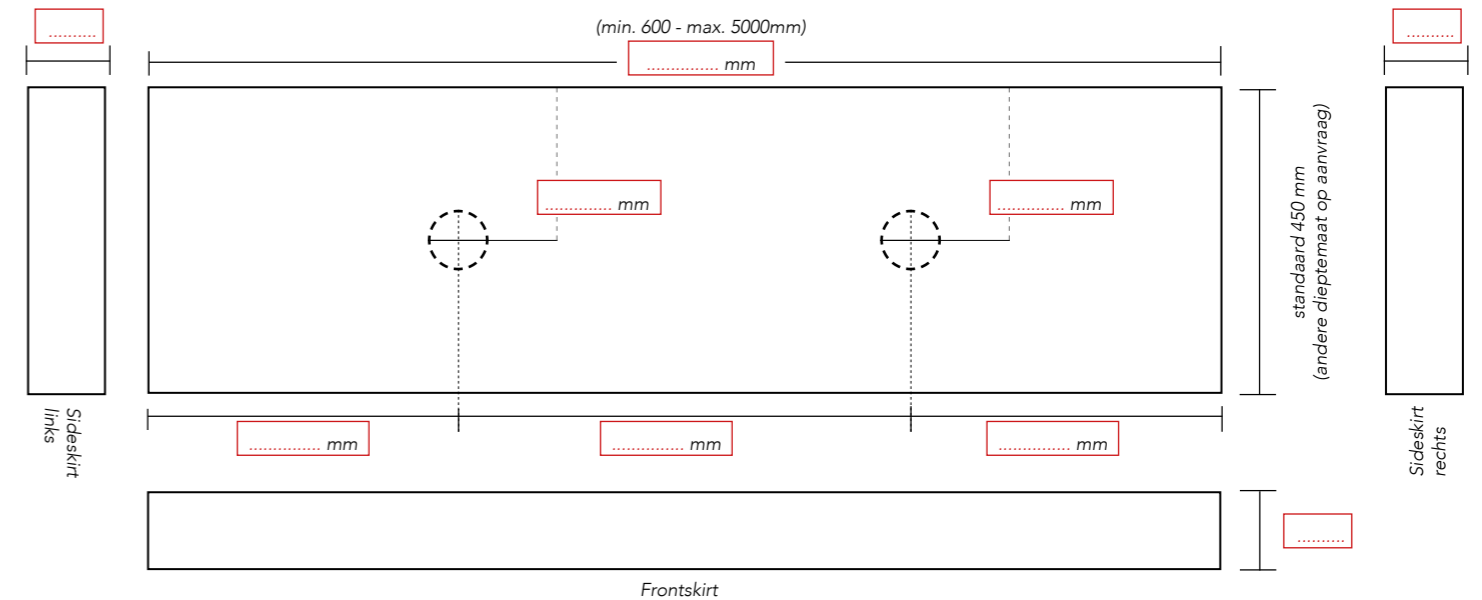

Opbouw wastafel FUORI

Kraangat: ☐ Nee ☐ Ja

Opties / uitsparing voor:	Aantal:
☐ Handdoekhouder (300 x 35 mm)	____
☐ Dubbel stopcontact (147 x 76 mm)	____
☐ Tissuehouder (140 x 25 mm) (minimale hoogte skirt 150 mm)	____

(positie aangeven in tekening)

Clickplug (solid surface)

☐ Nee
☐ Ja

Dit formulier is ook te downloaden op www.blissbadkamermeubelen.nl/documenten