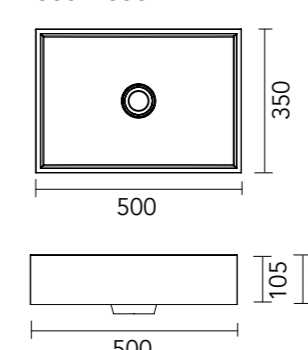

MAATVOERING - OPBOUW WASTAFEL

MODEL A

MODEL B

MODEL C

ENKELE OPBOUW WASTAFEL:

- ① Max. 5000 mm
- ② Bij **A + B**: Max. 450 mm / Bij **C**: Vrij te bepalen
- ③ Plaatsing van de uitsparing t.b.v. opbouw wastafel vermelden bij bestellen

TWEE OPBOUW WASTAFELS (OF MEER):

- ① Max. 5000 mm
- ② Bij **A + B**: Max. 450 mm / Bij **C**: Vrij te bepalen
- ③ Plaatsing van de uitsparingen t.b.v. opbouw wastafels vermelden bij bestellen

HOOGTE:

- ⓐ 12 mm
- Ⓡ Skirt standaard 100 mm
- Ⓢ Overige maten op aanvraag

MAATVOERING OPBOUW WASTAFELS

ø400 mm

ø380 mm

500 x 350 mm

500/600/900/1100 x 280 mm

600/800/1000/1200 x 400 mm

KRAANGAT

De opbouw wastafels kunnen zowel met als zonder kraangaten worden uitgevoerd.

OPHANGBEUGELS

Het vrijhangende Fuori wastafelplateau wordt inclusief ophangbeugels geleverd.

PRUZEN
BLISS E.VIVA

UITSPARING TBV HANDDOEKHOUDER

In de front- of sideskirt kan een uitsparing tbv handdoekhouder worden gemaakt. Vul positie 1 en 2 in.

- 300 x 35 mm
- ① Afhankelijk van de hoogte van de skirt
- ② Min. 30 mm

UITSPARING TBV DUBBEL STOPCONTACT

In de front- of sideskirt kan een dubbel stopcontact met klepdeksel worden geplaatst. Vul positie 1 en 2 in.

- 147 x 76 mm
- ① Afhankelijk van de hoogte van de skirt min. 100 mm
- ② Min. 30 mm

UITSPARING TBV TISSUEHOUDER

In de front- of sideskirt kan een uitsparing tbv tissuehouder worden gemaakt. Vul positie 1 en 2 in.

- 140 x 25 mm
- ① Afhankelijk van de hoogte van de skirt min 150 mm
- ② Min. 30 mm