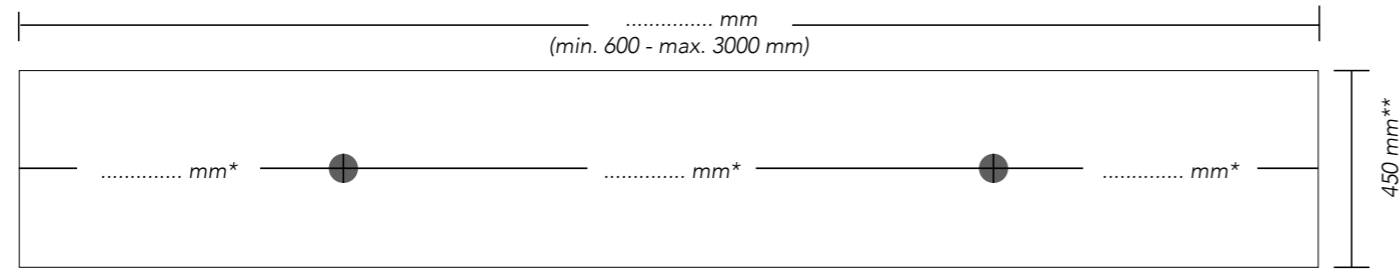

DOGMA designplateau
met uitsparing t.b.v. DOGMA opbouw wastafels