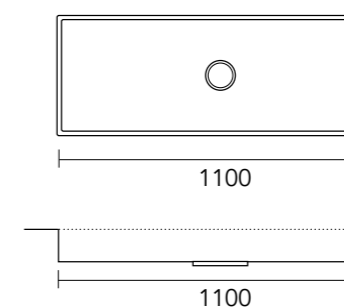

MAATVOERING SPAZIO GEÏNTEGREERDE WASTAFELS

SPAZIO 500 x 280 mm

SPAZIO 600 x 280 mm

SPAZIO 900 x 280 mm

SPAZIO 1100 x 280 mm

KRAANGAT

De Spazio wastafel kan zowel met als zonder kraangaten worden uitgevoerd.