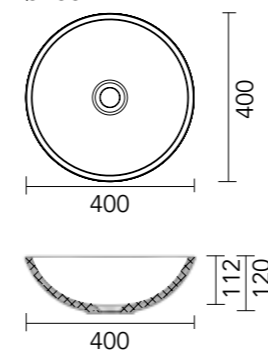

MAATVOERING OPBOUW WASTAFELS

ø400 mm