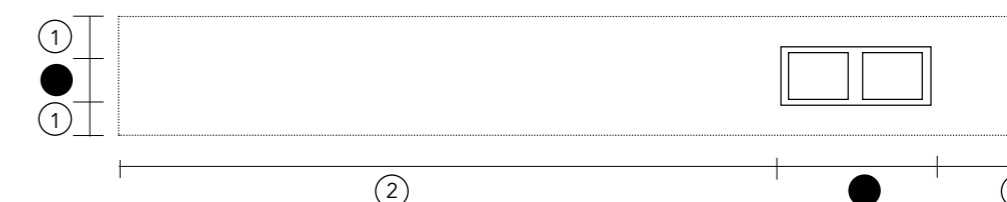

UITSPARING TBV DUBBEL STOPCONTACT

In de front- of sideskirt kan een dubbel stopcontact met klepdeksel worden geplaatst. Vul positie 1 en 2 in.

- 147 x 76 mm
- ① Afhankelijk van de hoogte van de skirt min. 100 mm
- ② Min. 30 mm