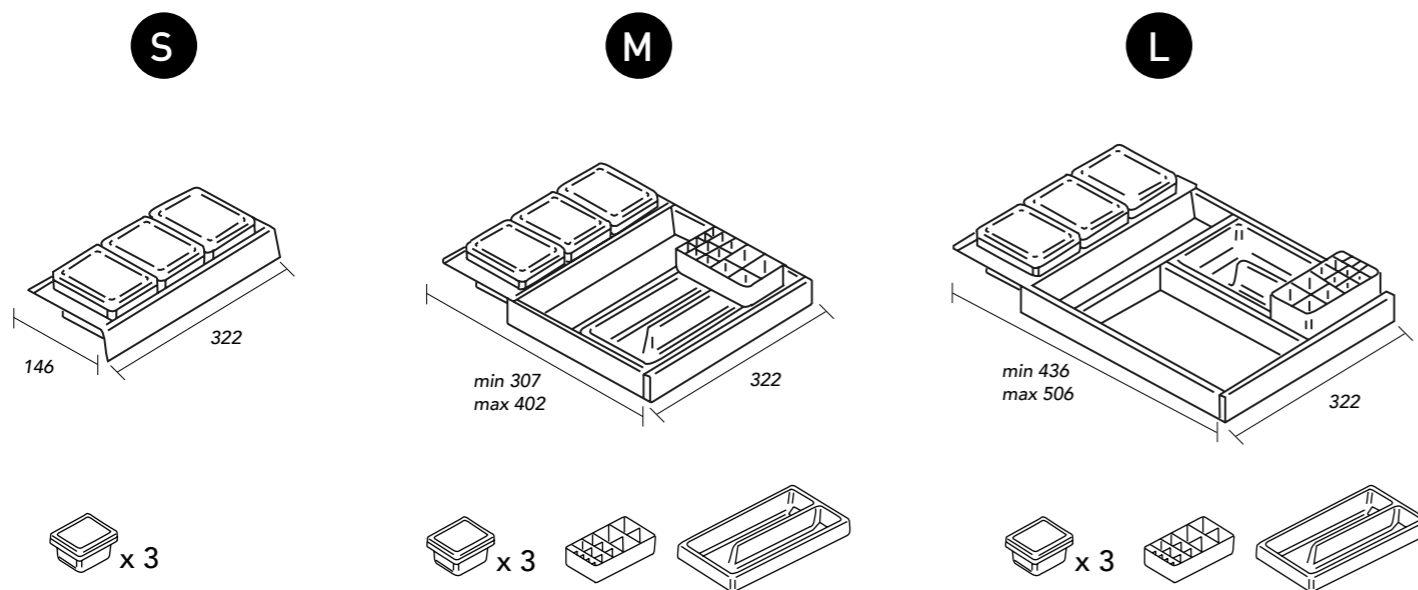

LADE-VERDELING

Overzichtelijk en opgeruimd. Het interieur van de meubellade is uit te breiden met een kunststof lade-verdeling voor het keurig opbergen van kleine voorwerpen en zorgt ervoor dat alle spullen op hun plek blijven liggen en de lade ordelijk blijft. De standaardkleur van de lade-verdeling is antraciet. De mogelijkheden zijn afhankelijk van de breedte van de onderkast. Bij elke set zit standaard een dubbele anti-slip mat voor beide laden.

Breedte kast: Breedte lade:

600 mm	480 mm
700 mm	580 mm
800 mm	680 mm
900 mm	780 mm
1000 mm	880 mm
1200 mm	1080 mm
1400 mm	1380 mm

LADE-VERDELING

Omschrijving	Maatvoering in mm (b x d x h)	Kleur	Artikelnummer	Prijs excl. BTW	Prijs incl. BTW
  S set S	146 x 322 mm	Antraciet	1910201	€ 65,61	€ 79,39
  M set M	307 - 402 x 322 mm	Antraciet	1910202	€ 110,12	€ 133,25
  L set L	436 - 506 x 322 mm	Antraciet	1910203	€ 124,18	€ 150,26

Let op: in de onderkast geplaatst onder de wasbak, 100 mm vrij houden i.v.m. de afvoer.