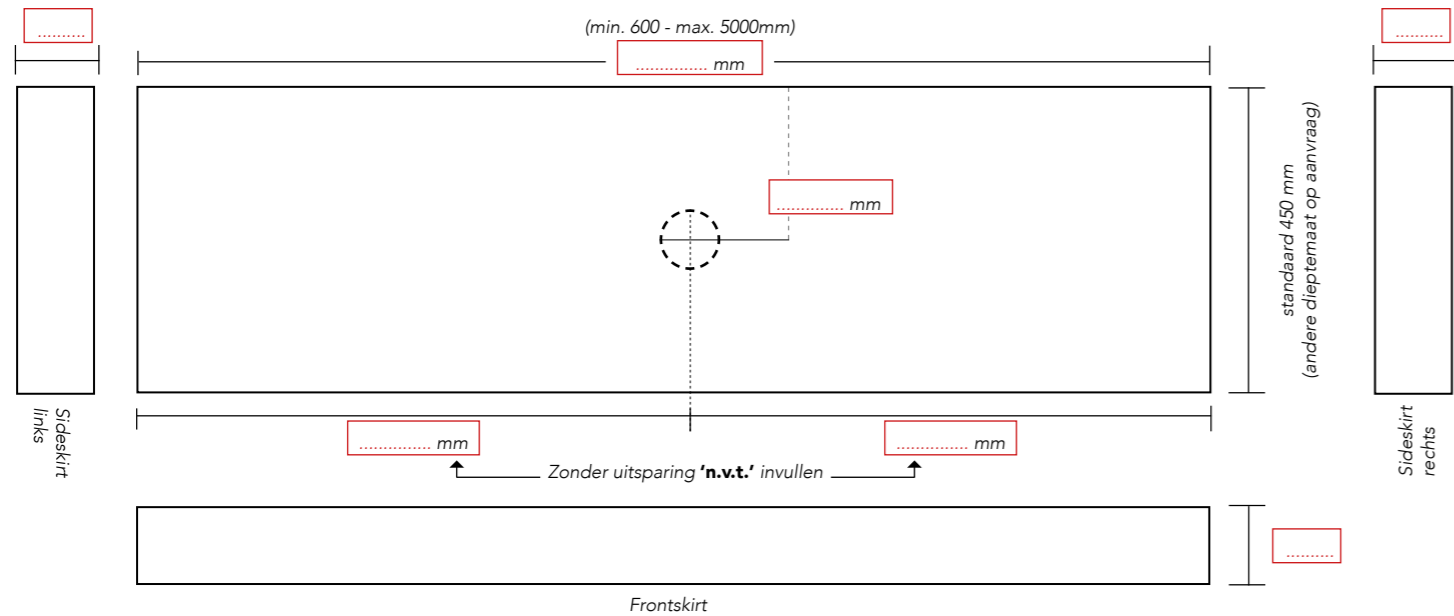

BESTELFORMULIER BLISS E'VIVA - FUORI ZONDER / ENKEL

Bedrijfsnaam: .....
Contactpersoon: .....
Telefoonnummer: .....
Uw order/project nr.: .....
Gewenste leverweek: .....

Voor akkoord: .....
Handtekening klant
Datum: .....

☐ Badmeubel vrijhangend ☐ Badmeubel in een nis ☐ Badmeubel in een hoekopstelling

Plaatsing wastafel: ☐ MODEL A ☐ MODEL B ☐ MODEL C
Zonder skirts op onderkasten Met skirts op onderkasten Met skirts vrijhangend (incl. ophangbeugels)

Opbouw wastafel FUORI

☐ Met uitsparing t.b.v. opbouw wastafel
☐ Zonder uitsparing t.b.v. opbouw wastafel

Kraangat: ☐ Nee ☐ Ja

Opties / uitsparing voor:	Aantal:
☐ Handdoekhouder (300 x 35 mm)	____
☐ Dubbel stopcontact (147 x 76 mm)	____
☐ Tissuehouder (140 x 25 mm) (minimale hoogte skirt 150 mm)	____

(positie aangeven in tekening)

Clickplug (solid surface)

☐ Nee
☐ Ja

Dit formulier is ook te downloaden op www.blissbadkamermeubelen.nl/documenten

BESTELFORMULIER BLISS E'VIVA - FUORI DUBBEL

Bedrijfsnaam: .....
Contactpersoon: .....
Telefoonnummer: .....
Uw order/project nr.: .....
Gewenste leverweek: .....

Voor akkoord: .....
Handtekening klant
Datum: .....

☐ Badmeubel vrijhangend ☐ Badmeubel in een nis ☐ Badmeubel in een hoekopstelling

Plaatsing wastafel: ☐ MODEL A ☐ MODEL B ☐ MODEL C
Zonder skirts op onderkasten Met skirts op onderkasten Met skirts vrijhangend (incl. ophangbeugels)