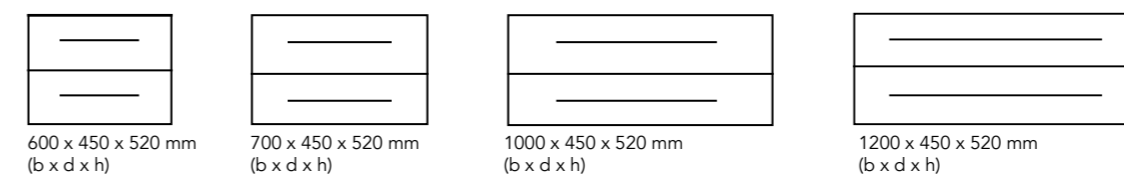

DUBBELE LADEN MET GREPEN