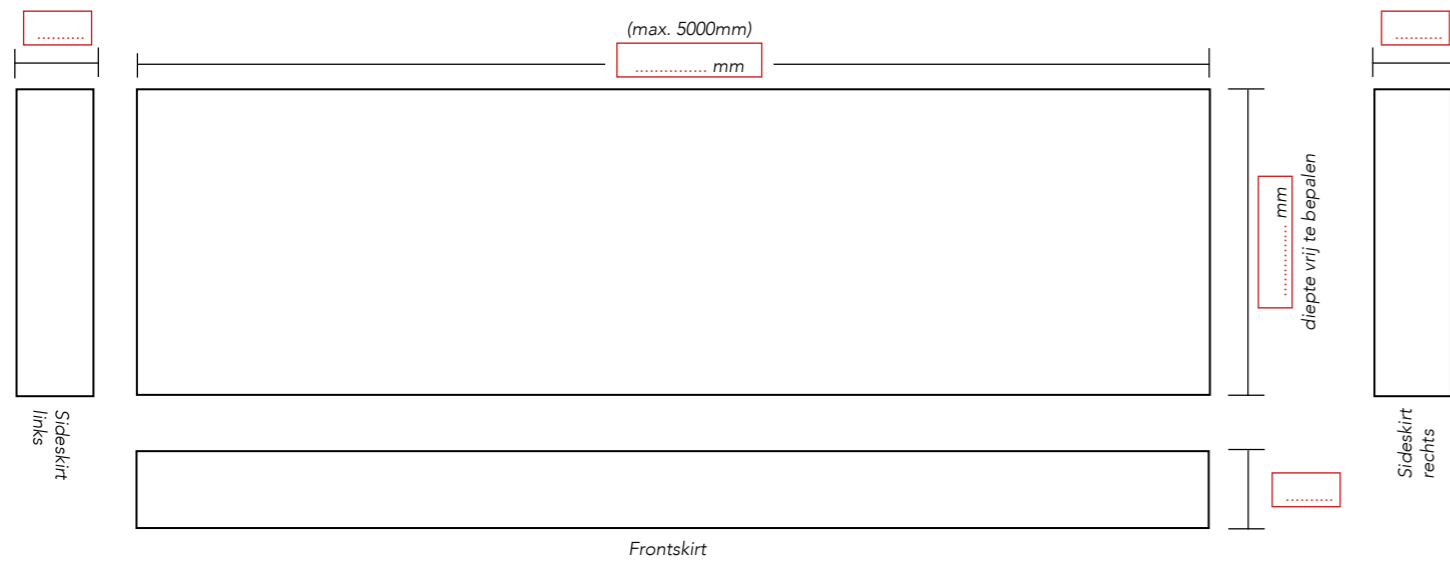

BESTELFORMULIER BLISS E'VIVA - LIBERTA

Bedrijfsnaam: .....
Contactpersoon: .....
Telefoonnummer: .....
Uw order/project nr.: .....
Gewenste leverweek: .....

Voor akkoord: ..... Datum: .....
Handtekening klant

1. ☐ LIBERTA schapje t.b.v. nis
2. ☐ 350 x 350 x 6 mm   ☐ 350 x 350 x 12 mm
   - ☐ 400 x 400 x 6 mm   ☐ 400 x 400 x 12 mm

1. ☐ LIBERTA plateau t.b.v. toilet / vensterbank
2. ☐ 650 x 120 x 6 mm
   - ☐ 650 x 120 x 12 mm

1. ☐ LIBERTA spatwand
2. ☐ 600 x 250 x 6 mm   ☐ 1200 x 250 x 6 mm
   - ☐ 700 x 250 x 6 mm   ☐ 1400 x 250 x 6 mm
   - ☐ 800 x 250 x 6 mm   ☐ 1600 x 250 x 6 mm
   - ☐ 900 x 250 x 6 mm   ☐ 1800 x 250 x 6 mm
   - ☐ 1000 x 250 x 6 mm   ☐ 2000 x 250 x 6 mm

Materiaaldikte: ☐ 6 mm   ☐ 12 mm