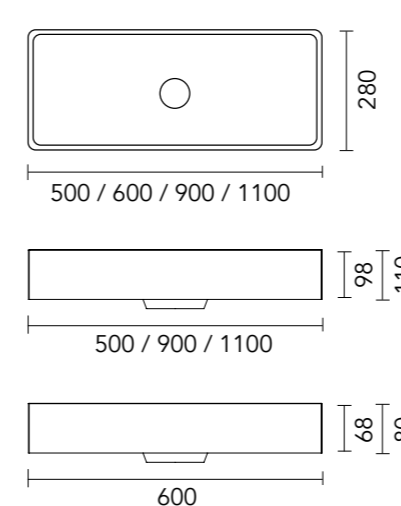

500/600/900/1100 x 280 mm