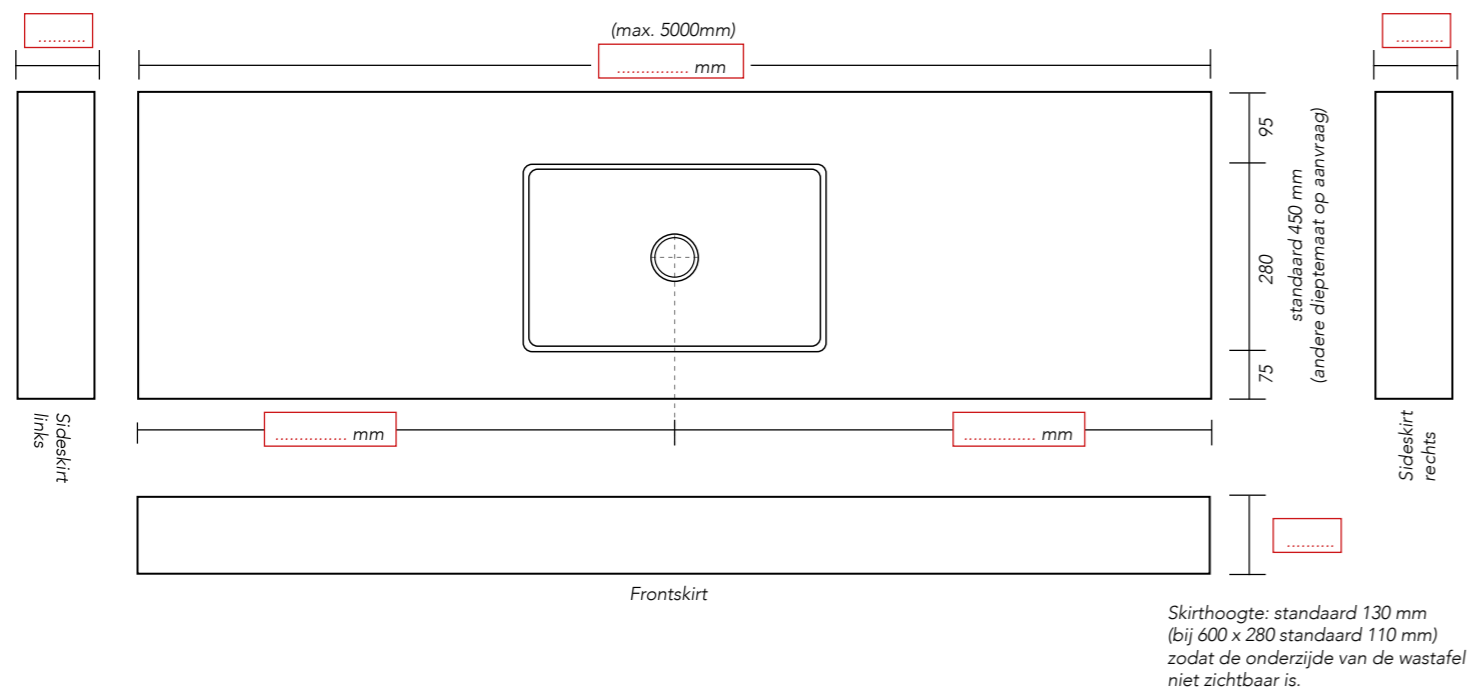

Geïntegreerde wastafel SPAZIO

500 x 280 x 110 mm 600 x 280 x 80 mm 900 x 280 x 110 mm 1100 x 280 x 110 mm

Kraangat: Nee Ja

Opties / uitsparing voor:	Aantal:
<input type="checkbox"/> Handdoekhouder (300 x 35 mm)	<input type="text"/>
<input type="checkbox"/> Dubbel stopcontact (147 x 76 mm)	<input type="text"/>
<input type="checkbox"/> Tissuehouder (140 x 25 mm) (minimale hoogte skirt 150 mm)	<input type="text"/>