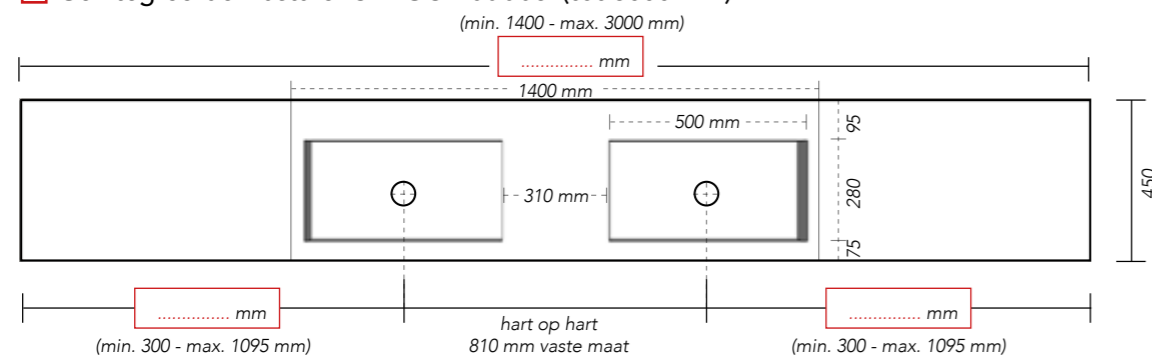

☐ Geïntegreerde wastafel CARGO - dubbel (tot 3000 mm)