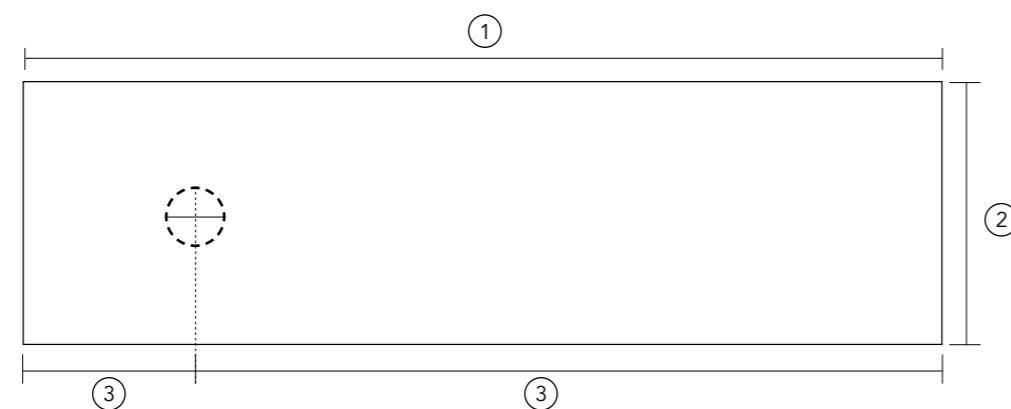

MAATVOERING - OPBOUW WASTAFEL

MODEL A

MODEL B

MODEL C

ENKELE OPBOUW WASTAFEL:

- ① Max. 5000 mm
- ② Bij **A + B**: Max. 450 mm / Bij **C**: Vrij te bepalen
- ③ Plaatsing van de uitsparing t.b.v. opbouw wastafel vermelden bij bestellen