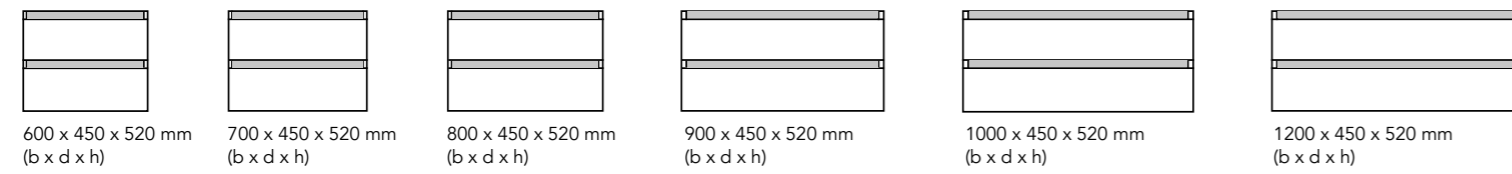

BLISS ONDERKASTEN - overzicht

GREEPLOOS ALU KEERLIJST MET DUBBELE LADEN