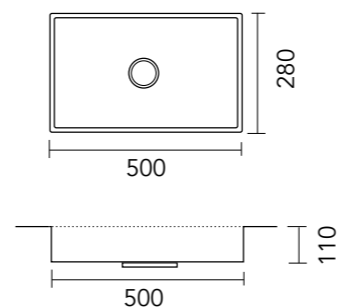

MAATVOERING SPAZIO GEÏNTEGREERDE WASTAFELS

SPAZIO 500 x 280 mm