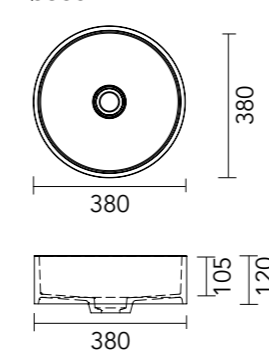

MAATVOERING - OPBOUW WASTAFEL

MODEL A

MODEL B

MODEL C

ENKELE OPBOUW WASTAFEL:

- ① Max. 5000 mm
- ② Bij **A + B**: Max. 450 mm / Bij **C**: Vrij te bepalen
- ③ Plaatsing van de uitsparing t.b.v. opbouw wastafel vermelden bij bestellen

TWEE OPBOUW WASTAFELS (OF MEER):

- ① Max. 5000 mm
- ② Bij **A + B**: Max. 450 mm / Bij **C**: Vrij te bepalen
- ③ Plaatsing van de uitsparingen t.b.v. opbouw wastafels vermelden bij bestellen

HOOGTE:

- ⓐ 12 mm
- Ⓡ Skirt standaard 100 mm
- Ⓢ Overige maten op aanvraag

MAATVOERING OPBOUW WASTAFELS

ø400 mm

ø380 mm

500 x 350 mm

500/600/900/1100 x 280 mm

600/800/1000/1200 x 400 mm

KRAANGAT

De opbouw wastafels kunnen zowel met als zonder kraangaten worden uitgevoerd.

OPHANGBEUGELS

Het vrijhangende Fuori wastafelplateau wordt inclusief ophangbeugels geleverd.

PRUZEN
BLISS E.VIVA

UITSPARING TBV HANDDOEKHOUDER

In de front- of sideskirt kan een uitsparing tbv handdoekhouder worden gemaakt. Vul positie 1 en 2 in.

- 300 x 35 mm
- ① Afhankelijk van de hoogte van de skirt
- ② Min. 30 mm

UITSPARING TBV DUBBEL STOPCONTACT

In de front- of sideskirt kan een dubbel stopcontact met klepdeksel worden geplaatst. Vul positie 1 en 2 in.

- 147 x 76 mm
- ① Afhankelijk van de hoogte van de skirt min. 100 mm
- ② Min. 30 mm

UITSPARING TBV TISSUEHOUDER

In de front- of sideskirt kan een uitsparing tbv tissuehouder worden gemaakt. Vul positie 1 en 2 in.

- 140 x 25 mm
- ① Afhankelijk van de hoogte van de skirt min 150 mm
- ② Min. 30 mm