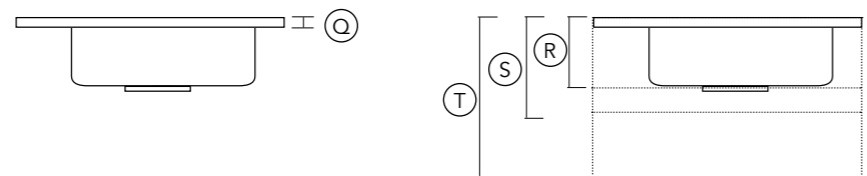

HOOGTE:

- ⓐ 12 mm
- Ⓡ Spazio op onderkast:
  Skirt standaard 100 mm
- Ⓢ Spazio vrijhangend:
  Met Spazio 500 = Skirt 130 mm
  Met Spazio 600 = Skirt 110 mm
  Met Spazio 900 = Skirt 130 mm
  Met Spazio 1100 = Skirt 130 mm
- Ⓣ Skirt 200 mm (specifieke maat op aanvraag)