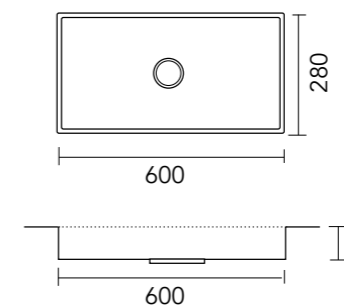

SPAZIO 600 x 280 mm