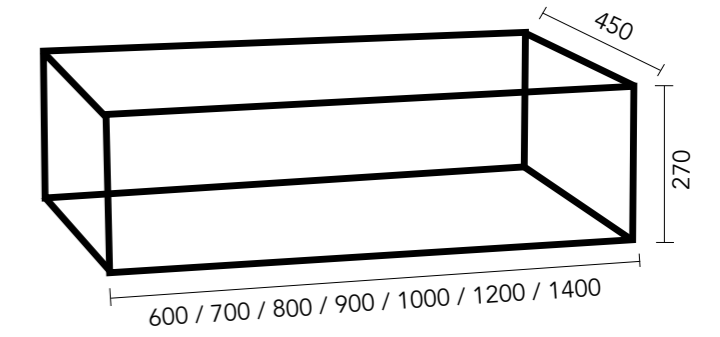

STAAL COLLECTIE

Het stalen frame rukt op in onze woning. En nu ook in de badkamer. De BLISS onderkasten kunnen die uitbreiding ook krijgen. De Ferro is een accessoire waarmee u de badkamer een spannende upgrade geeft. Wij bieden een 45 cm diep, zwart gepoedercoat frame die zich moeiteloos laat combineren met een enkele lade onderkast en met de verschillende wastafels uit dezelfde 45 cm collectie. U kunt ook kiezen uit een afdekplaat in lak, houtdecor, solid surface, polystone, onyx of quartz in combinatie met de BLISS DOGMA en FUORI opbouwkommen of alleen een frame met een afdekplaat en een stalen inlegplateau. Gewoon lekker combineren met metaal, hout, lak, polystone en quartz. Wij zijn benieuwd naar uw creativiteit.

Maatvoering FERRO frame