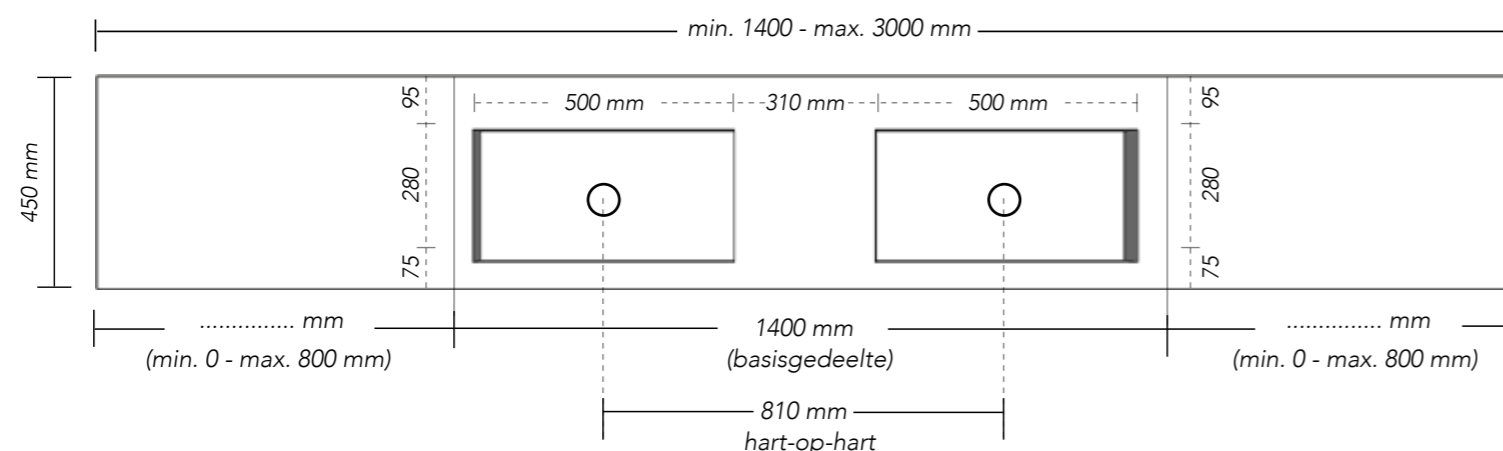

CARGO dubbel

min. 1400 - max. 3000 mm

Specificaties:

- Vanaf 1400 mm tot 3000 mm breed
- 450 mm diep
- Afmeting geïntegreerde wastafel: 500 x 280 x 100 mm
- Dikte wastafelblad: 20 mm
- Verkrijgbaar met 0 of 2 kraangat
- Bij een nis situatie hanteren wij een min. tolerantie van -3 mm aan beide zijden van de wastafel.

Kleuruitvoeringen:

- Glans wit polystone
- Mat wit polystone
- Mat wit onyx / solid surface
- Quartz ivoor wit
- Quartz grijs
- Quartz beton
- Quartz zwart

Optioneel:

- Afvoerplug is in hetzelfde materiaal als de wastafel verkrijgbaar