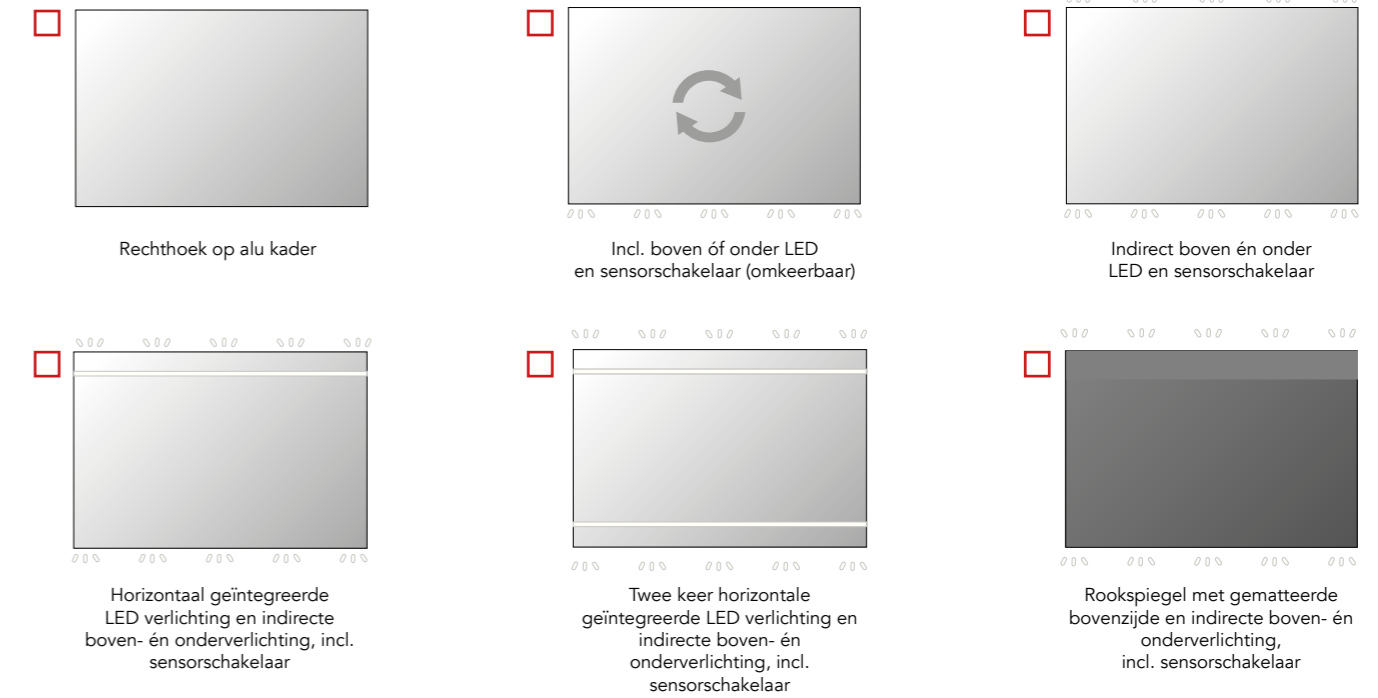

BESTELFORMULIER BLISS MAATWERK SPIEGELS

Bedrijfsnaam: .....
Contactpersoon: .....
Telefoonnummer: .....
Uw order/project nr.: .....
Gewenste leverweek: .....

Voor akkoord: ..... Datum: .....
Handtekening klant

Spiegel in een nis: ☐ Nee   ☐ Ja, 10 mm aan beide zijden vrij houden

Spiegel in een hoekopstelling: ☐ Nee   ☐ Ja, 10 mm aan één zijde vrij houden

Spiegel:

Afmetingen: