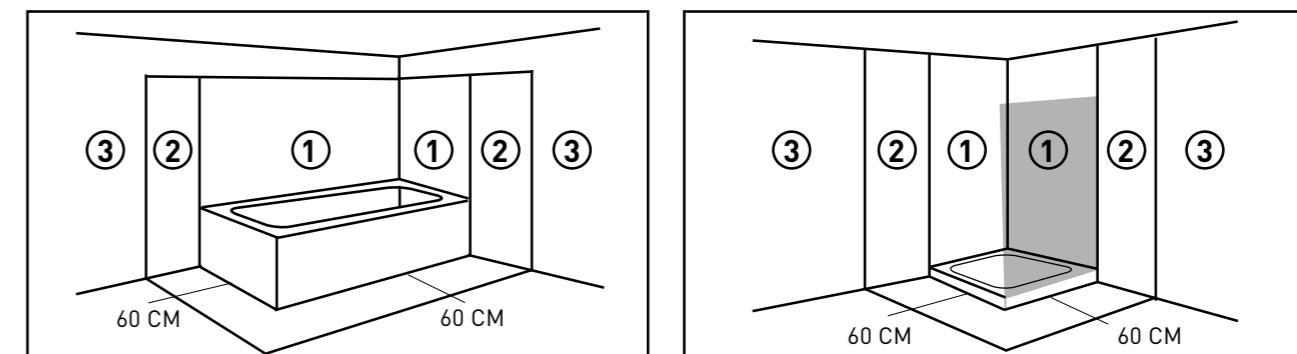

Plaatsing:

Het badmeubel dient in zone 3 geplaatst te worden, zone 2 bevat 60 cm vrije ruimte en een scheidingswand. LET OP: Het badmeubel mag nooit direct tegen een hoge/half hoge kast worden geplaatst, ivm opzwellen van de meubelen. Men dient hier **minimaal 5 cm** ruimte tussen te houden.