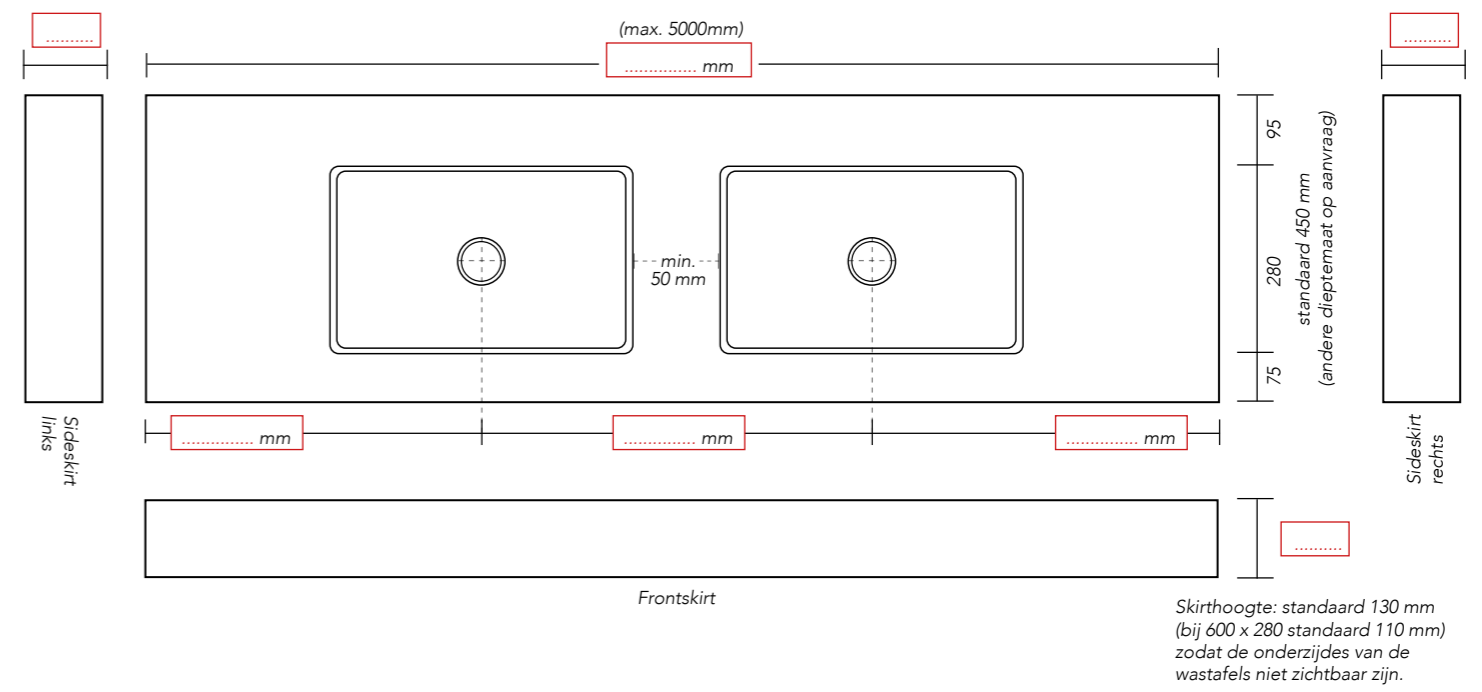

Kraangaten: ☐ Nee ☐ Ja

Opties / uitsparing voor:	Aantal:
☐ Handdoekhouder (300 x 35 mm)	____
☐ Dubbel stopcontact (147 x 76 mm)	____
☐ Tissuehouder (140 x 25 mm) (minimale hoogte skirt 150 mm)	____

(positie aangeven in tekening)

Clickplug (solid surface)

☐ Nee
☐ Ja

Dit formulier is ook te downloaden op www.blissbadkamermeubelen.nl/documenten