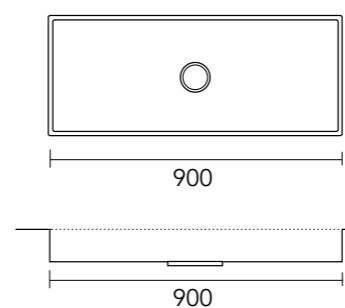

MAATVOERING SPAZIO GEÏNTEGREERDE WASTAFELS

SPAZIO 500 x 280 mm

SPAZIO 600 x 280 mm

SPAZIO 900 x 280 mm

SPAZIO 1100 x 280 mm

KRAANGAT

De Spazio wastafel kan zowel met als zonder kraangaten worden uitgevoerd.