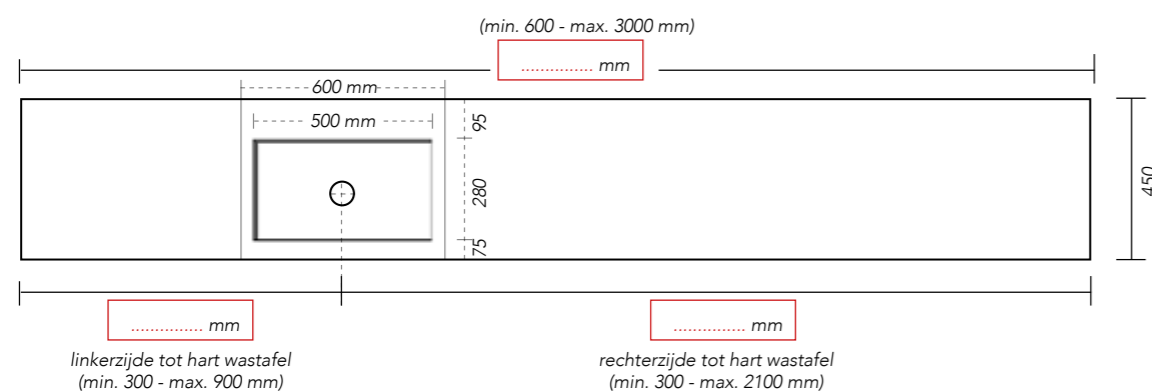

☐ Geïntegreerde wastafel CARGO - enkel links (tot 3000 mm)
- enkel midden (tot 1800 mm)