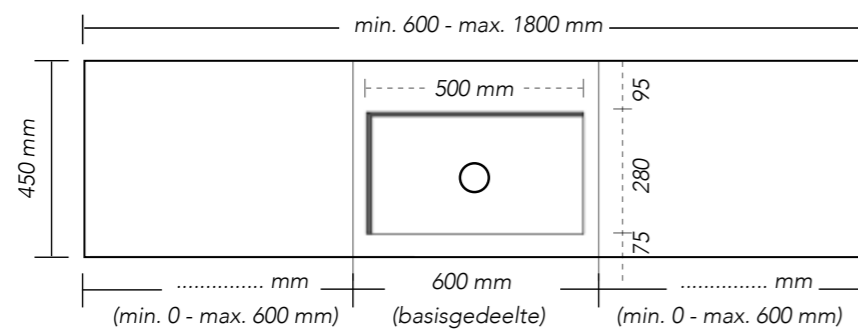

CARGO midden
min. 600 - max. 1800 mm

Specificaties:

- Vanaf 600 mm tot 3000 mm breed
- 450 mm diep
- Afmeting geïntegreerde wastafel: 500 x 280 x 110 mm
- Dikte wastafelblad: 20 mm
- Verkrijgbaar met 0 of 1 kraangat
- Bij een nis situatie hanteren wij een min. tolerantie van -3 mm aan beide zijden van de wastafel.

Kleuruitvoeringen:

- Glans wit polystone
- Mat wit polystone
- Mat wit onyx / solid surface
- Quartz ivoor wit
- Quartz grijs
- Quartz beton
- Quartz zwart

Optioneel:

- Afvoerplug is in hetzelfde materiaal als de wastafel verkrijgbaar

CARGO - enkel rechts

<i>maatvoering</i> (b x d x h) 600 - 1000 x 450 x 20 mm	Kleur	Kraangaten	Artikelnummer	Prijs excl. BTW	Prijs incl. BTW
	Glans wit polystone	0	3431000	€ 673,84	€ 815,35
	Glans wit polystone	1	3431001	€ 673,84	€ 815,35
	Mat wit polystone	0	3431050	€ 673,84	€ 815,35
	Mat wit polystone	1	3431051	€ 673,84	€ 815,35
	Mat wit onyx / solid surface	0	3431300	€ 876,27	€ 1.060,29
	Mat wit onyx / solid surface	1	3431301	€ 876,27	€ 1.060,29
	Quartz ivoor wit	0	3431100	€ 876,27	€ 1.060,29
	Quartz ivoor wit	1	3431101	€ 876,27	€ 1.060,29
	Quartz grijs	0	3431150	€ 876,27	€ 1.060,29
	Quartz grijs	1	3431151	€ 876,27	€ 1.060,29
	Quartz beton	0	3431250	€ 876,27	€ 1.060,29
	Quartz beton	1	3431251	€ 876,27	€ 1.060,29
	Quartz zwart	0	3431200	€ 876,27	€ 1.060,29
	Quartz zwart	1	3431201	€ 876,27	€ 1.060,29

<i>maatvoering</i> (b x d x h) 1001 - 1400 x 450 x 20 mm	Kleur	Kraangaten	Artikelnummer	Prijs excl. BTW	Prijs incl. BTW
	Glans wit polystone	0	3431010	€ 786,30	€ 951,43
	Glans wit polystone	1	3431011	€ 786,30	€ 951,43
	Mat wit polystone	0	3431060	€ 786,30	€ 951,43
	Mat wit polystone	1	3431061	€ 786,30	€ 951,43
	Mat wit onyx / solid surface	0	3431310	€ 1.026,22	€ 1.241,73
	Mat wit onyx / solid surface	1	3431311	€ 1.026,22	€ 1.241,73
	Quartz ivoor wit	0	3431110	€ 1.026,22	€ 1.241,73
	Quartz ivoor wit	1	3431111	€ 1.026,22	€ 1.241,73
	Quartz grijs	0	3431160	€ 1.026,22	€ 1.241,73
	Quartz grijs	1	3431161	€ 1.026,22	€ 1.241,73
	Quartz beton	0	3431260	€ 1.026,22	€ 1.241,73
	Quartz beton	1	3431261	€ 1.026,22	€ 1.241,73
	Quartz zwart	0	3431210	€ 1.026,22	€ 1.241,73
	Quartz zwart	1	3431211	€ 1.026,22	€ 1.241,73

<i>maatvoering</i> (b x d x h) 1401 - 1800 x 450 x 20 mm	Kleur	Kraangaten	Artikelnummer	Prijs excl. BTW	Prijs incl. BTW
	Glans wit polystone	0	3431020	€ 1.091,83	€ 1.321,11
	Glans wit polystone	1	3431021	€ 1.091,83	€ 1.321,11
	Mat wit polystone	0	3431070	€ 1.091,83	€ 1.321,11
	Mat wit polystone	1	3431071	€ 1.091,83	€ 1.321,11
	Mat wit onyx / solid surface	0	3431320	€ 1.245,53	€ 1.507,09
	Mat wit onyx / solid surface	1	3431321	€ 1.245,53	€ 1.507,09
	Quartz ivoor wit	0	3431120	€ 1.245,53	€ 1.507,09
	Quartz ivoor wit	1	3431121	€ 1.245,53	€ 1.507,09
	Quartz grijs	0	3431170	€ 1.245,53	€ 1.507,09
	Quartz grijs	1	3431171	€ 1.245,53	€ 1.507,09
	Quartz beton	0	3431270	€ 1.245,53	€ 1.507,09
	Quartz beton	1	3431271	€ 1.245,53	€ 1.507,09
	Quartz zwart	0	3431220	€ 1.245,53	€ 1.507,09
	Quartz zwart	1	3431221	€ 1.245,53	€ 1.507,09