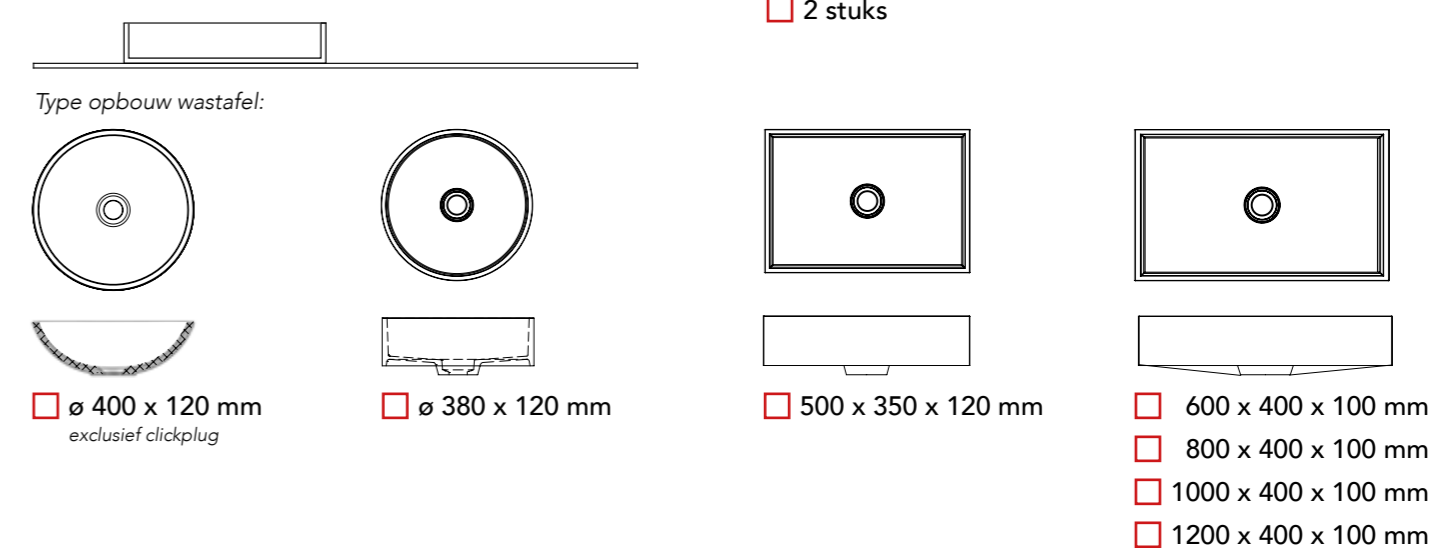

Voor akkoord: Datum:
 Handtekening klant

Badmeubel vrijhangend Badmeubel in een nis Badmeubel in een hoekopstelling

Opbouw wastafel DOGMA 1 stuk 2 stuks

DOGMA designplateau - met enkele uitsparing

DOGMA designplateau - met dubbele uitsparing