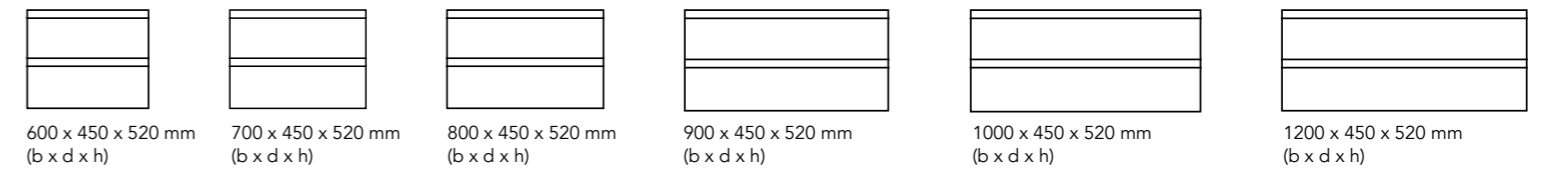

BLISS ONDERKASTEN - overzicht

GREEPLOOS GELAKT MET DUBBELE LADEN