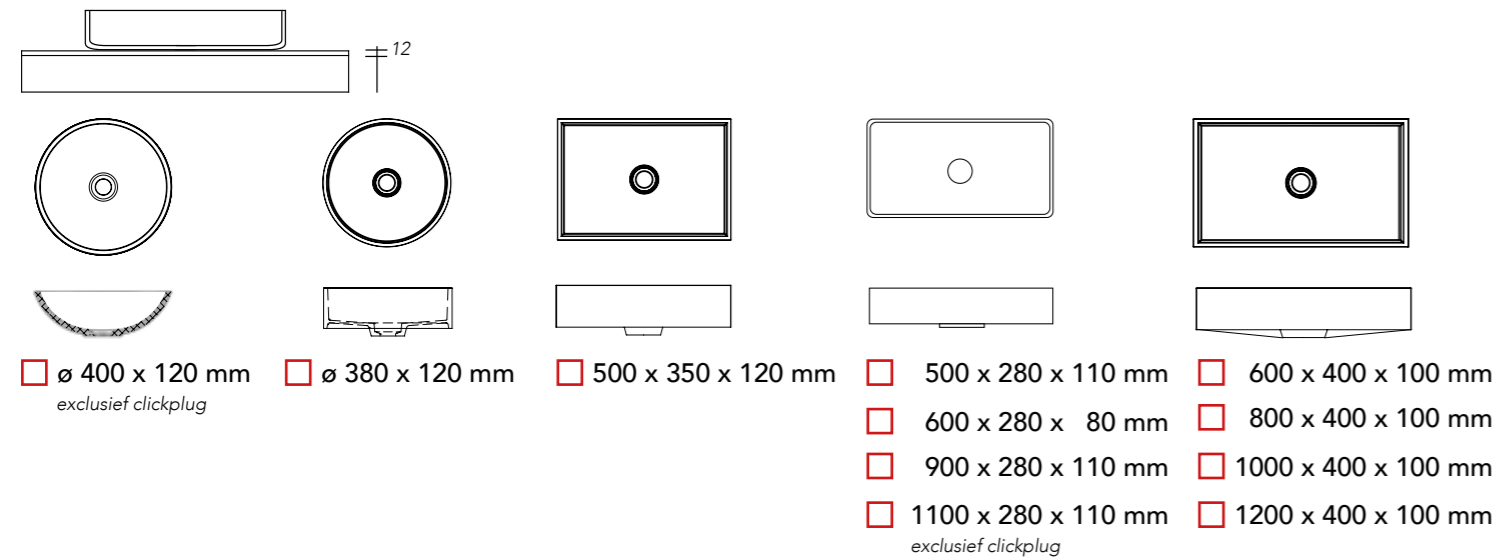

BESTELFORMULIER BLISS E'VIVA - FUORI ZONDER / ENKEL

Bedrijfsnaam: .....
Contactpersoon: .....
Telefoonnummer: .....
Uw order/project nr.: .....
Gewenste leverweek: .....

Voor akkoord: .....
Handtekening klant
Datum: .....

☐ Badmeubel vrijhangend ☐ Badmeubel in een nis ☐ Badmeubel in een hoekopstelling

Plaatsing wastafel: ☐ MODEL A ☐ MODEL B ☐ MODEL C
Zonder skirts op onderkasten Met skirts op onderkasten Met skirts vrijhangend (incl. ophangbeugels)

Opbouw wastafel FUORI

☐ Met uitsparing t.b.v. opbouw wastafel
☐ Zonder uitsparing t.b.v. opbouw wastafel

Kraangat: ☐ Nee ☐ Ja

Opties / uitsparing voor:	Aantal:
☐ Handdoekhouder (300 x 35 mm)	____
☐ Dubbel stopcontact (147 x 76 mm)	____
☐ Tissuehouder (140 x 25 mm) (minimale hoogte skirt 150 mm)	____

(positie aangeven in tekening)

Clickplug (solid surface)

☐ Nee
☐ Ja

Dit formulier is ook te downloaden op www.blissbadkamermeubelen.nl/documenten

BESTELFORMULIER BLISS E'VIVA - FUORI DUBBEL

Bedrijfsnaam: .....
Contactpersoon: .....
Telefoonnummer: .....
Uw order/project nr.: .....
Gewenste leverweek: .....

Voor akkoord: .....
Handtekening klant
Datum: .....

☐ Badmeubel vrijhangend ☐ Badmeubel in een nis ☐ Badmeubel in een hoekopstelling

Plaatsing wastafel: ☐ MODEL A ☐ MODEL B ☐ MODEL C
Zonder skirts op onderkasten Met skirts op onderkasten Met skirts vrijhangend (incl. ophangbeugels)