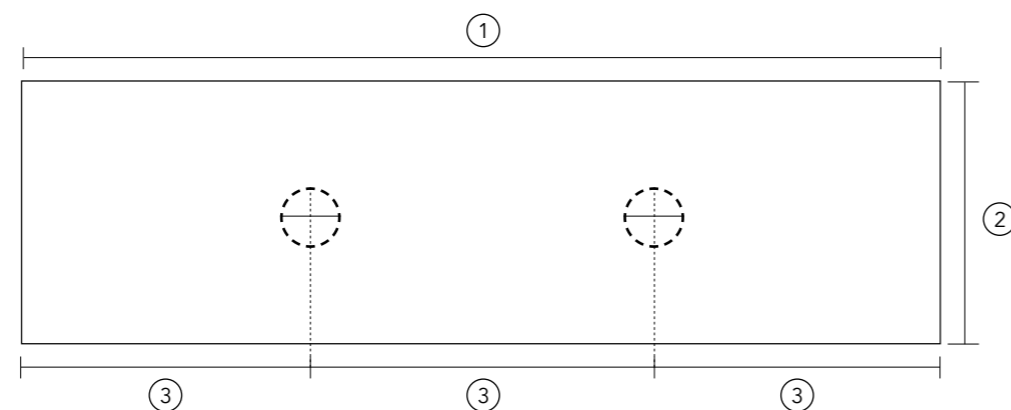

TWEE OPBOUW WASTAFELS (OF MEER):

- ① Max. 5000 mm
- ② Bij **A + B**: Max. 450 mm / Bij **C**: Vrij te bepalen
- ③ Plaatsing van de uitsparingen t.b.v. opbouw wastafels vermelden bij bestellen