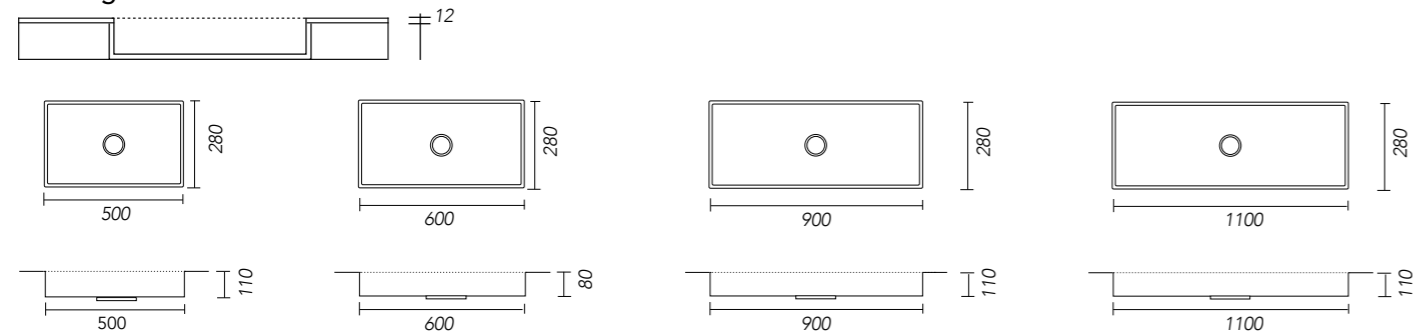

Geïntegreerde wastafel SPAZIO

500 x 280 x 110 mm 600 x 280 x 80 mm 900 x 280 x 110 mm 1100 x 280 x 110 mm

Kraangat: Nee Ja

Opties / uitsparing voor:	Aantal:
<input type="checkbox"/> Handdoekhouder (300 x 35 mm)	<input type="text"/>
<input type="checkbox"/> Dubbel stopcontact (147 x 76 mm)	<input type="text"/>
<input type="checkbox"/> Tissuehouder (140 x 25 mm) (minimale hoogte skirt 150 mm)	<input type="text"/>