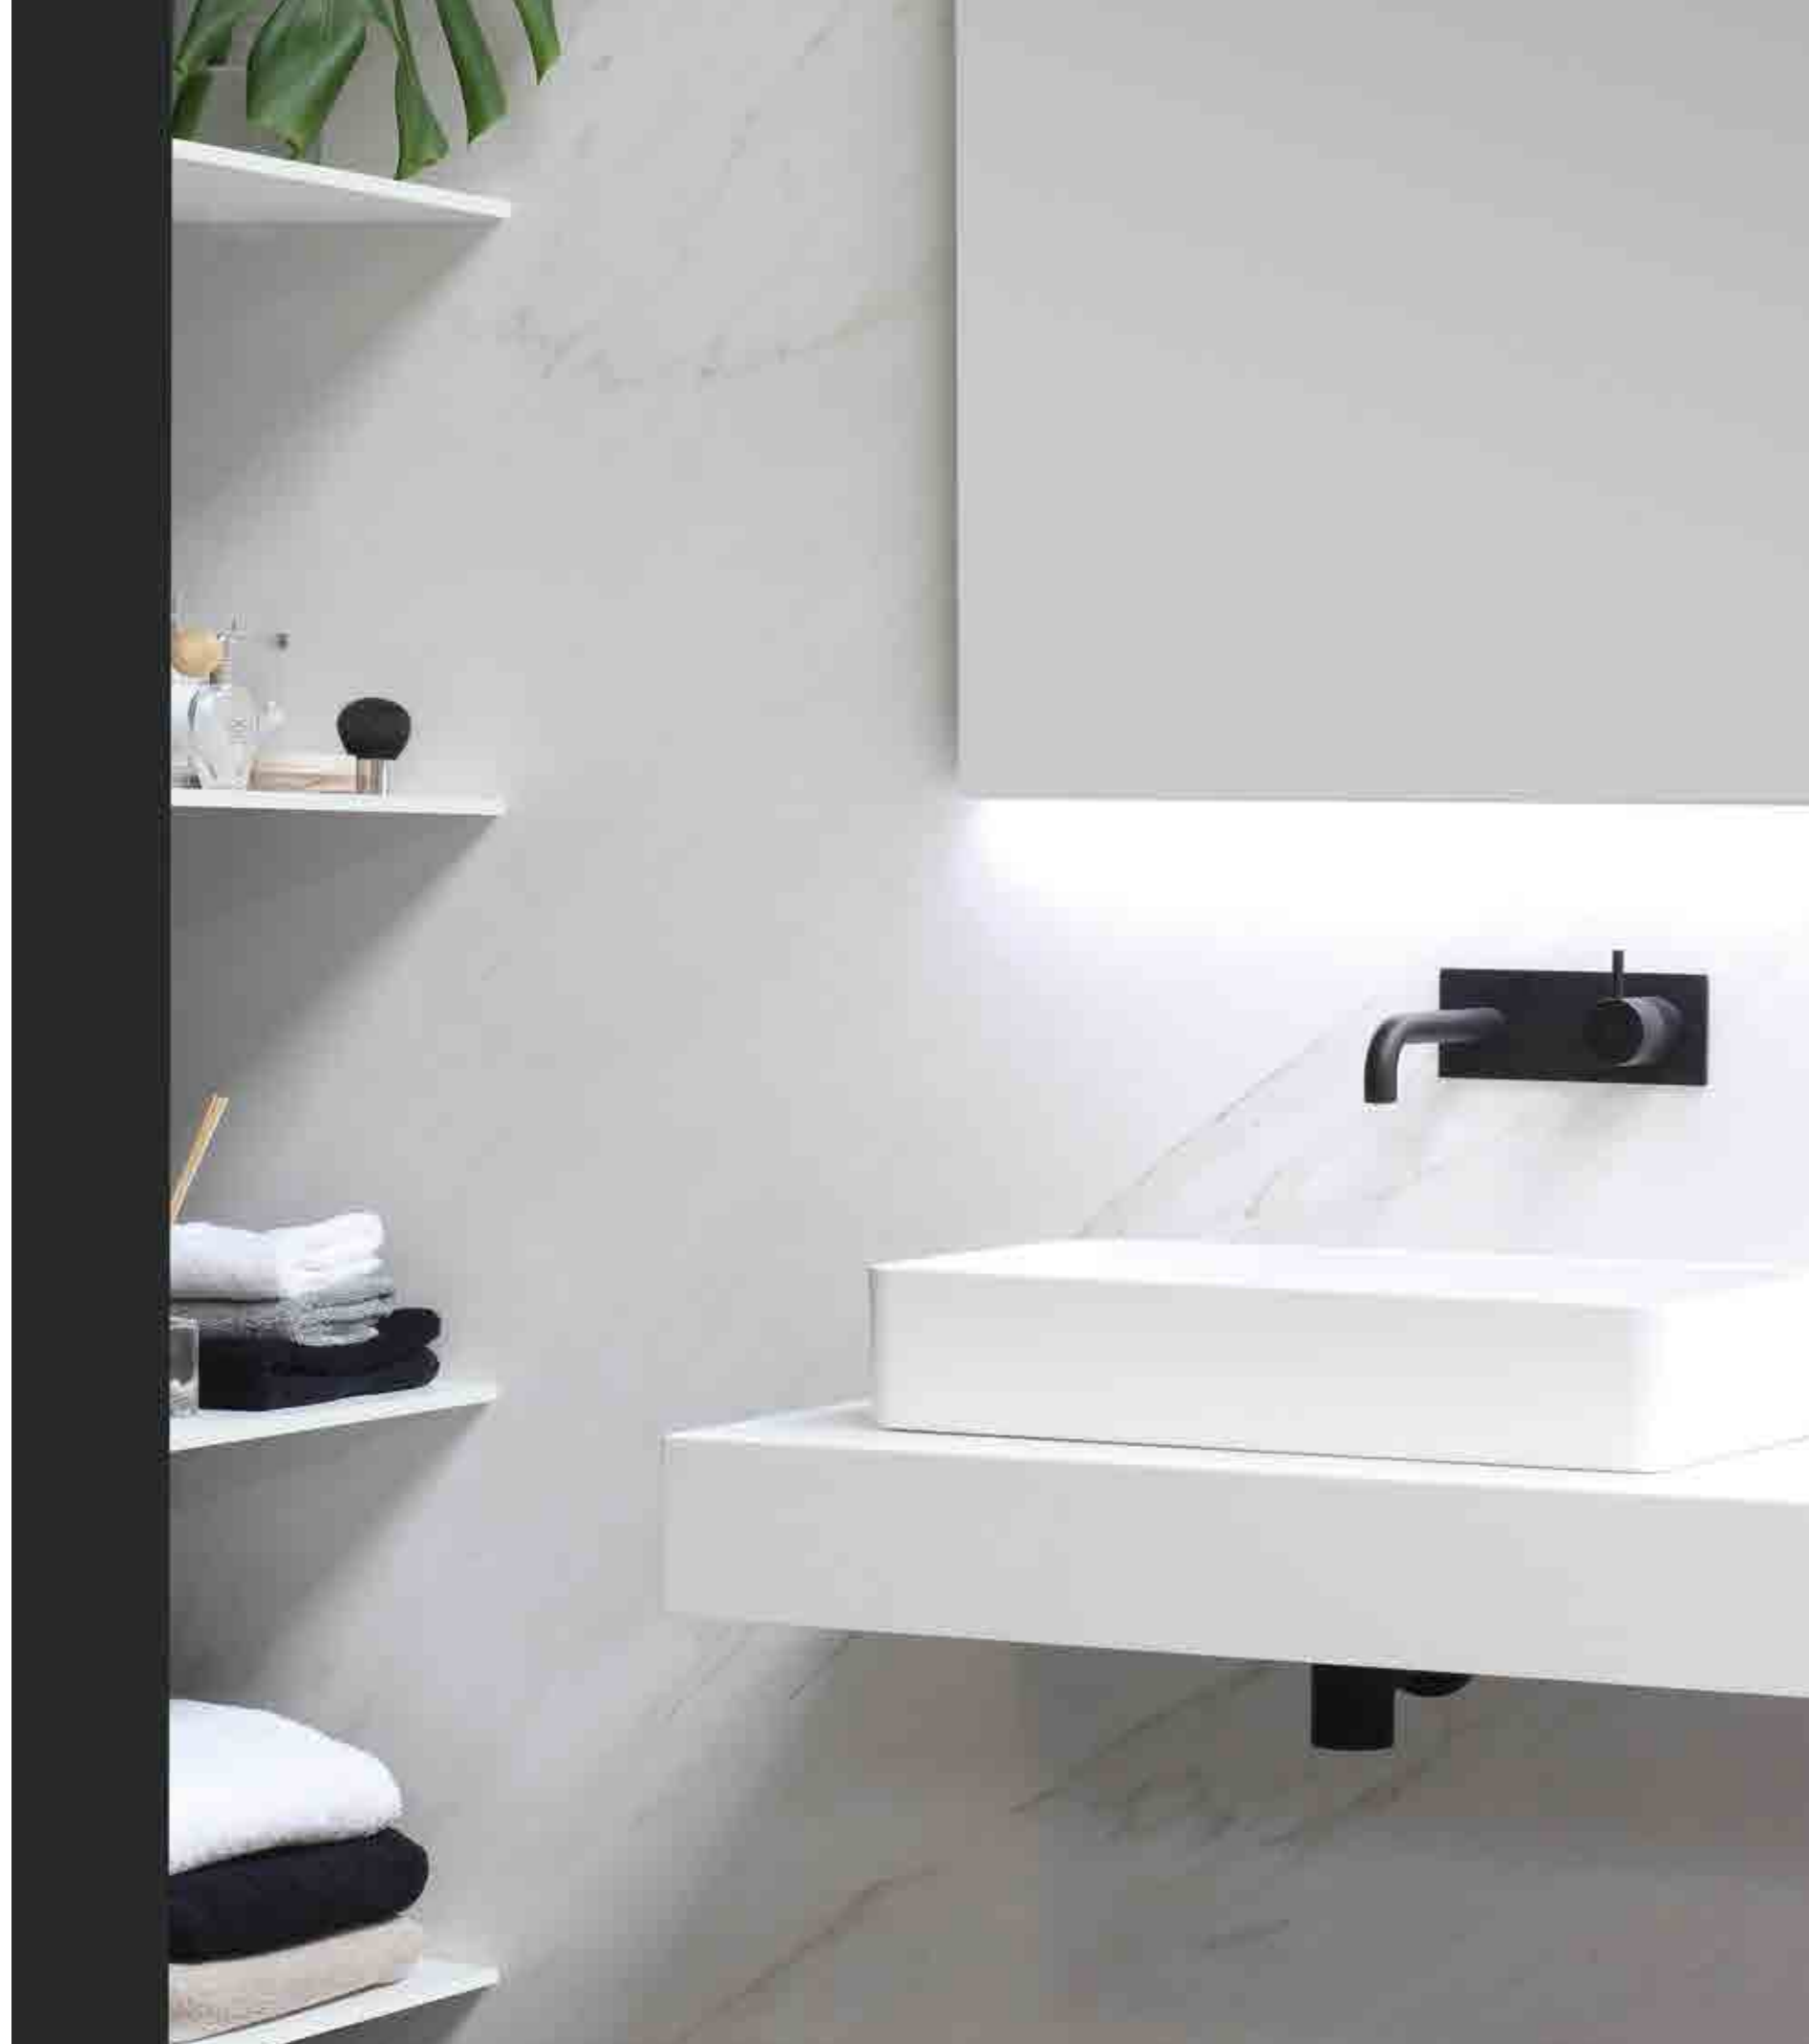

LIBERTA

Uw creativiteit is onze grens. De Liberta designplateaus zijn gemaakt van solid surface, verkrijgbaar in een dikte van 6 of 12 mm, en zijn geschikt voor alle additionele toepassingen in de wellnessruimten. Denk hierbij aan mogelijkheden zoals spatwaterschermen, achterwanden, fronts, planchettes etc. Maar er zijn nog veel meer creatieve toepassingen denkbaar en realiseerbaar.

LIBERTA designplateau 6 of 12 mm

Het Liberta designplateau kan gebruikt worden voor allerlei toepassingen in de badkamer. Het designplateau van 6 mm is te gebruiken voor afwerkingen rondom een bad, als plateau t.b.v. het toilet of als vensterbank. Het tweemaal zo dikke designplateau van 12 mm is bijvoorbeeld te gebruiken als afdekplaat voor onderkasten maar ook als planchettes voor losse schapjes in een nis.

LIBERTA console (12 mm) met skirt 100 mm

Wanneer u graag uw badkameraccessoires laat zien, kunt u kiezen voor het Liberta console. Het console is vrij op te hangen door middel van ophangbeugels en 'zweeft' als het ware onder uw wastafel. Ideaal om uw mooiste accessoires een plekje te geven.

LIBERTA spatwaterscherm 6 mm

Strak en met eenheid, die stijl creëert u met het spatwaterscherm uit het Liberta programma. Daarnaast is het ook nog eens makkelijk schoon te houden.