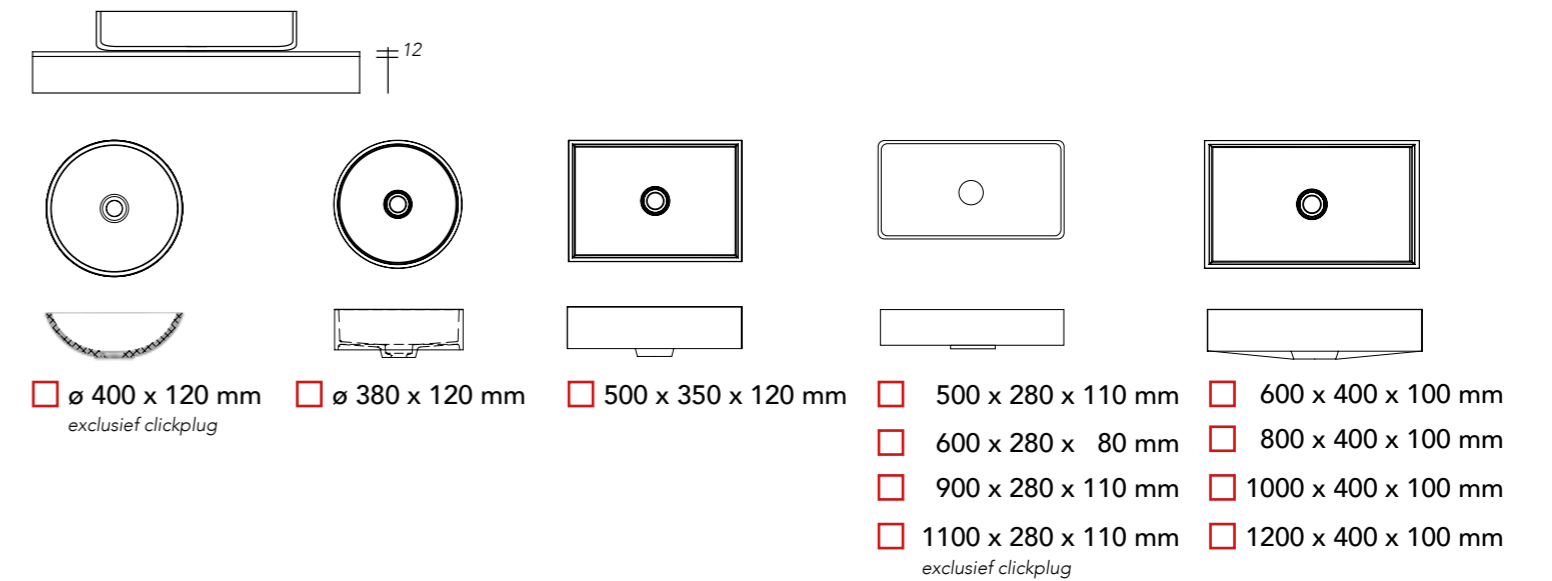

Opbouw wastafel FUORI

Kraangat: ☐ Nee ☐ Ja

Opties / uitsparing voor:	Aantal:
☐ Handdoekhouder (300 x 35 mm)	____
☐ Dubbel stopcontact (147 x 76 mm)	____
☐ Tissuehouder (140 x 25 mm) (minimale hoogte skirt 150 mm)	____

(positie aangeven in tekening)

Clickplug (solid surface)

☐ Nee
☐ Ja

Dit formulier is ook te downloaden op www.blissbadkamermeubelen.nl/documenten