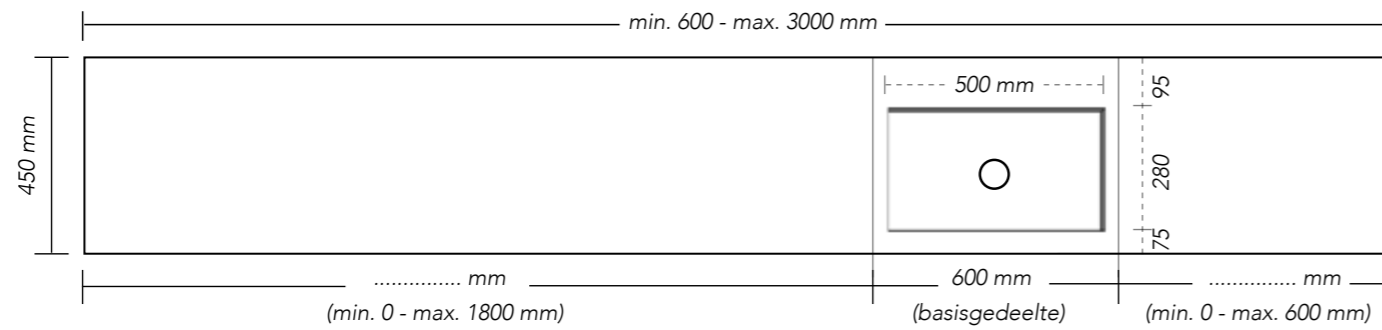

CARGO enkel rechts
min. 600 - max. 3000 mm