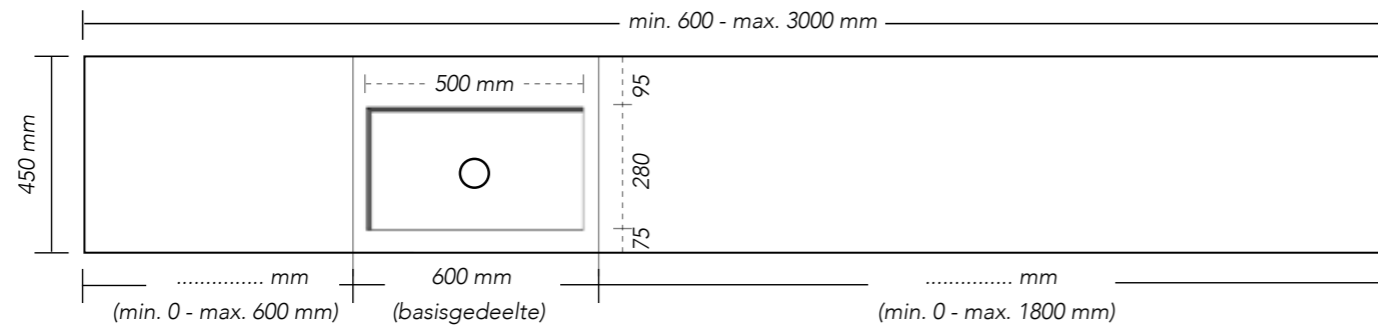

Elements

106 CARGO - *geïntegreerde wastafel*

112 DOGMA - *designplateaus en opbouw wastafels*

CARGO enkel links
min. 600 - max. 3000 mm

CARGO midden
min. 600 - max. 1800 mm

Specificaties:

- Vanaf 600 mm tot 3000 mm breed
- 450 mm diep
- Afmeting geïntegreerde wastafel: 500 x 280 x 110 mm
- Dikte wastafelblad: 20 mm
- Verkrijgbaar met 0 of 1 kraangat
- Bij een nis situatie hanteren wij een min. tolerantie van -3 mm aan beide zijden van de wastafel.