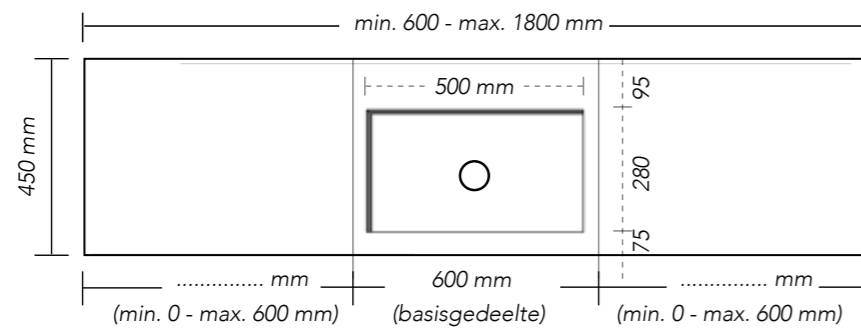

Elements

106 CARGO - *geïntegreerde wastafel*

112 DOGMA - *designplateaus en opbouw wastafels*

CARGO enkel links
min. 600 - max. 3000 mm

CARGO midden
min. 600 - max. 1800 mm

Specificaties:

- Vanaf 600 mm tot 3000 mm breed
- 450 mm diep
- Afmeting geïntegreerde wastafel: 500 x 280 x 110 mm
- Dikte wastafelblad: 20 mm
- Verkrijgbaar met 0 of 1 kraangat
- Bij een nis situatie hanteren wij een min. tolerantie van -3 mm aan beide zijden van de wastafel.