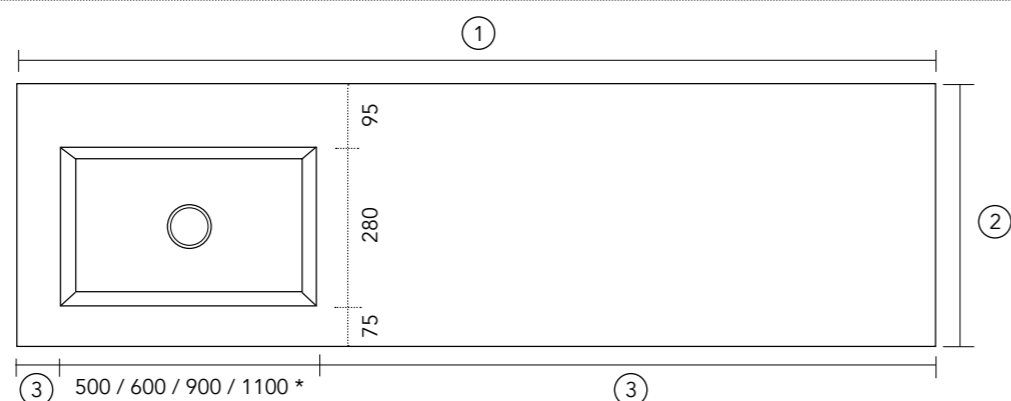

SPAZIO

MAATVOERING GEÏNTEGREERDE WASTAFEL

MODEL A

MODEL B

MODEL C

ENKELE GEÏNTEGREERDE WASTAFEL:

Positie vrij te bepalen, met of zonder kraangat
(500 x 280 x 110 mm) / (600 x 280 x 80 mm) /
(900 x 280 x 110 mm) / (1100 x 280 x 110 mm)

- ① Max. 5000 mm
- ② Bij **A + B**: Max. 450 mm / Bij **C**: Vrij te bepalen
- ③ Min. 50 mm